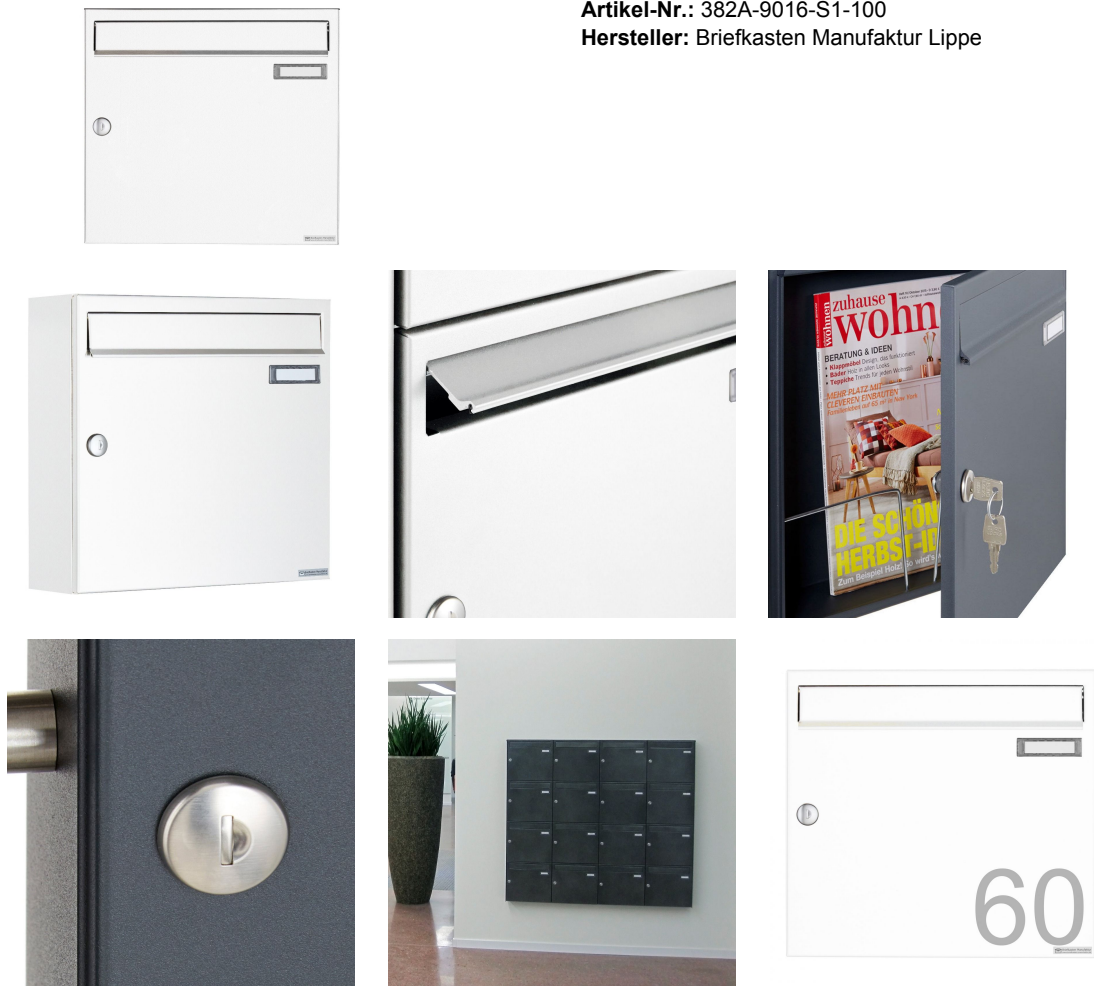

Artikel-Nr.: 382A-9016-S1-100
Hersteller: Briefkasten Manufaktur Lippe

Aufputz Briefkasten Design BASIC 382A AP - RAL 9016 verkehrsweiß

Der Aufputzbriefkasten besteht aus verzinktem Stahl, pulverlackiert in RAL 9016 verkehrsweiß. Die sehr hochwertige Verarbeitung und das durchdachte Konzept machen diesen Briefkasten zu unserem Topseller. Eine Regenablaufkante zum optimalen Wasserschutz, eine Einwurfklappe mit Gummilippe, das solide Wechselnamensschild, ein praktischer Posthaltebügel und das sehr robuste Schloss zeichnen diesen Briefkasten aus. Dieser hochwertige Aufputzbriefkasten ist nur bei uns erhältlich.

- Briefkasten aus verzinktem Stahlblech, pulverlackiert in RAL 9016 verkehrsweiß feinstruktur.
- Die Anlage wird bei der Briefkasten Manufaktur erstellt. Deutsche Qualitätsfertigung "Made in Germany".
- Der Briefkasten entspricht der DIN/EN 13724. Einwurfgröße (3,5 cm x 32,5 cm) für C4 quer, hier passen auch große Briefe rein, ohne zu knicken.
- Einwurfklappe mit geräuschkämpfender Gummilippe für sehr leisen Einwurf der Post.
- Die Tür ist von links nach rechts zu öffnen.
- Inkl. 2 Schlüssel mit Schlüsselnummer, Wechselnamensschild unter der Einwurfklappe und Posthaltebügel.
- Grosses Fassungsvermögen durch optionale Briefkastentiefe +50 mm = ca. 17 l. Geeignet für Unternehmen und Haushalte mit sehr großem Postaufkommen.
- Zur Wandmontage (inkl. Befestigungsmaterial), wahlweise ohne rückseitige Lochung. Ohne Regendach zur Batteriemontage geeignet.

Anzahl Parteien:	1
Postentnahme:	Frontseitig
Höhe Einzelkasten in cm:	33,0
Breite Einzelkasten in cm:	35,5
Volumen Einzelkasten in Liter:	12,0 17,0
Höhe Briefeinwurfschlitz in cm:	3,5
Breite Briefeinwurfschlitz in cm:	32,5
Tiefe in cm:	10,0 15,0
Gewicht in kg:	5,0
Grundmaterial:	Stahl verzinkt