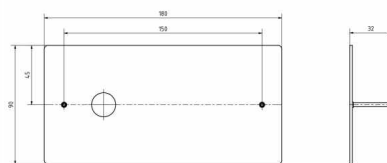

Artikel-Nr.: 421BE1W-90180-BSL
Hersteller: Briefkasten Manufaktur Lippe

ab **121,00 € ***

inkl. MwSt. [versandkostenfrei in Deutschland](#)

Edelstahl Klingelplatte BASIC 421BE1W-90180 - Elegance I - pulverbeschichtet - RECHTECKIG

Die Klingelplatte BASIC in RAL Farbe ist sehr hochwertig verarbeitet und hat einen robusten Edelstahl-Taster. Die Beschriftung der Hausnummer und des Namens in Edelstahl wirken sehr elegant und modern. Die Montage erfolgt einfach durch Einbringung der mitgelieferten Dübel in das Mauerwerk, dann wird das Element in die Dübel "eingeschlagen". So erreichen Sie eine optimale und sichere Befestigung. Das Befestigungsmaterial ist enthalten.

- Klingelplatte aus 2mm Edelstahl, pulverbeschichtet in RAL Farbe feinstruktur matt.
- Runder Edelstahl-Klingeltaster, wahlweise mit LED Ringbeleuchtung.
- Maße: 180 x 90 x 2 mm (B x H x T).
- Optionale Namensbeschriftung, gelasert ca. 7mm hoch.
- Optionale Hausnummer, gelasert ca. 30-40 mm hoch.

Abmessungen & Details

Anzahl Klingeltaster:	1
Anzahl Parteien/Briefkästen:	1
Grundmaterial:	Edelstahl
Höhe in cm:	9,0
Breite in cm:	18,0
Tiefe in cm:	UP 0,2 AP 3,3