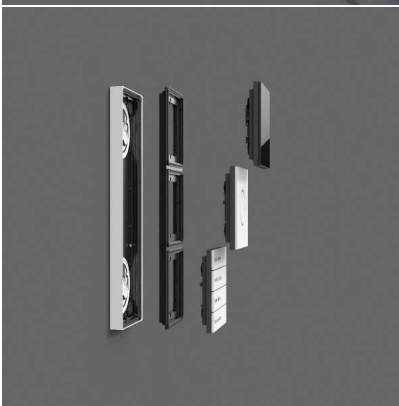

Edelstahl Zaunbriefkasten Designer BIG - RAL nach Wahl - GIRA System 106 - Video- Sprechanlage - VIDEO Komplettset

Hochwertig gefertigter Zaunbriefkasten der Marke Briefkasten Manufaktur im extra großen Format. Nahtlos integriertes Gira System 106 im flächenbündigen Design. 3 GIRA Systemmodule sind enthalten, so kann der Briefkasten direkt eingesetzt werden. Die passende GIRA Wohnungsstation und das Steuergerät zur Vervollständigung dieses Briefkastens sind enthalten. Die Module können durch das einfache Haltesystem nachträglich beliebig ausgetauscht werden. Dies ist ein echter Hingucker unter den Briefkästen. Klare Linien und schnörkelloses Design zeichnen den Designer Briefkasten mit GIRA System 106 aus. Unsere Produkte haben eine hohe Wertigkeit, zuverlässige Funktionalität und eine eigene Identität. Made by Briefkasten Manufaktur.

- Designer Edelstahl Zaunbriefkasten aus 2 mm Edelstahl V2A, pulverlackiert nach RAL Farbe feinstruktur matt.
- Rückseitige Post-Entnahmetür 240 mm x 300 mm, zu öffnen von oben nach unten. Inkl. 2 Schlüssel mit Schlüsselnummer.
- Steinwurf von vorne, Maße Einwurf: B 32 cm x H 6,3 cm, C4 quer. Hier passen sehr große Briefe ohne zu knicken rein. Achtung kein Entnahmeschutz!
- **Ab sofort mit eingebauten Dämpfungselementen, diese lassen die Einwurfklappe langsam und leise schließen.**
- Maße Aufputzkasten: H 710 mm x B 410 x T 100 ohne Befestigungslochung(muss bauseits erfolgen). ACHTUNG die Frontblende ist 2 cm umlaufend überstehend.
- Aufputzkasten aus Edelstahl V2A, allseits beschliffen.
- Inkl. GIRA Wohnungsstation & Steuergerät beiliegend, System 106 Türstationsmodul, Info-Modul & Kameramodul verbaut.

GIRA

Kameramodul Gira System 106 - 5561 000, verbaut ohne Verkabelung

- Hinter der austauschbaren Schwarzglasscheibe verbirgt sich eine hochwertige Kamera mit hoher Lichtempfindlichkeit. Dank eines Erfassungswinkels von 100° ist der Benutzer immer im Bilde über das, was vor seiner Haustür passiert.