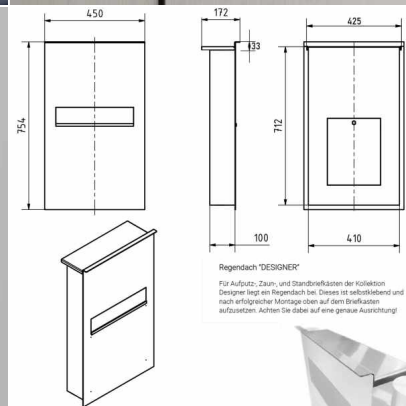

Artikel-Nr.: 515BR-R-KSVGI106-7016
Hersteller: Briefkasten Manufaktur Lippe
Gewicht: 15 kg
Höhe: 750 cm
Breite: 450 cm
Länge: 100 cm

ab **4.549,00 € ***

inkl. MwSt. [versandkostenfrei in Deutschland](#)

- Designer Edelstahl Zaunbriefkasten aus 2 mm Edelstahl V2A, pulverlackiert nach RAL Farbe feinstruktur matt.
- Rückseitige Post-Entnahmetür 240 mm x 300 mm, zu öffnen von oben nach unten. Inkl. 2 Schlüssel mit Schlüsselnummer.
- Steinwurf von vorne, Maße Einwurf: B 32 cm x H 6,3 cm, C4 quer. Hier passen sehr große Briefe ohne zu knicken rein. Achtung kein Entnahmeschutz!
- **Ab sofort mit eingebauten Dämpfungselementen, diese lassen die Einwurfklappe langsam und leise schließen.**
- Maße Aufputzkasten: H 710 mm x B 410 x T 100 ohne Befestigungslochung(muss bauseits erfolgen). ACHTUNG die Frontblende ist 2 cm umlaufend überstehend.
- Aufputzkasten aus Edelstahl V2A, allseits beschliffen.
- Inkl. GIRA Wohnungsstation & Steuergerät beiliegend, System 106 Türstationsmodul, Info-Modul & Kameramodul verbaut.

Abmessungen & Details

Anzahl Parteien/Briefkästen:	1
Postentnahme:	Rückseitig
Grundmaterial:	Edelstahl
Anschlusstechnik:	2-Draht-Bus-Technik
Höhe Einzelkasten in cm:	71,0 75,0
Breite Einzelkasten in cm:	41,0 45,0
Volumen Einzelkasten in Liter:	21,0 31,0
Höhe Briefeinwurfschlitz in cm:	6,3
Breite Briefeinwurfschlitz in cm:	32,0
Tiefe in cm:	10,0
Gewicht in kg:	32,0
Lieferzustand:	Lieferung erfolgt montiert