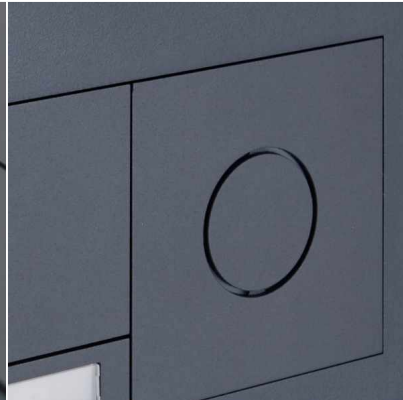

Edelstahl Zaunbriefkasten Designer BIG - RAL nach Wahl - GIRA System 106 - Video- Sprechanlage - VIDEO Komplettset

Hochwertig gefertigter Zaunbriefkasten der Marke Briefkasten Manufaktur im extra großen Format. Nahtlos integriertes Gira System 106 im flächenbündigen Design. 3 GIRA Systemmodule sind enthalten, so kann der Briefkasten direkt eingesetzt werden. Die passende GIRA Wohnungsstation und das Steuergerät zur Vervollständigung dieses Briefkastens sind enthalten. Die Module können durch das einfache Haltesystem nachträglich beliebig ausgetauscht werden. Dies ist ein echter Hingucker unter den Briefkästen. Klare Linien und schnörkelloses Design zeichnen den Designer Briefkasten mit GIRA System 106 aus. Unsere Produkte haben eine hohe Wertigkeit, zuverlässige Funktionalität und eine eigene Identität. Made by Briefkasten Manufaktur.

- Designer Edelstahl Zaunbriefkasten aus 2 mm Edelstahl V2A, pulverlackiert nach RAL Farbe feinstruktur matt.
- Rückseitige Post-Entnahmetür 240 mm x 300 mm, zu öffnen von oben nach unten. Inkl. 2 Schlüssel mit Schlüsselnummer.
- Steinwurf von vorne, Maße Einwurf: B 32 cm x H 6,3 cm, C4 quer. Hier passen sehr große Briefe ohne zu knicken rein. Achtung kein Entnahmeschutz!
- **Ab sofort mit eingebauten Dämpfungselementen, diese lassen die Einwurfklappe langsam und leise schließen.**
- Maße Aufputzkasten: H 710 mm x B 410 x T 100 ohne Befestigungslochung(muss bauseits erfolgen). ACHTUNG die Frontblende ist 2 cm umlaufend überstehend.
- Aufputzkasten aus Edelstahl V2A, allseits beschliffen.
- Inkl. GIRA Wohnungsstation & Steuergerät beiliegend, System 106 Türstationsmodul, Info-Modul & Kameramodul verbaut.