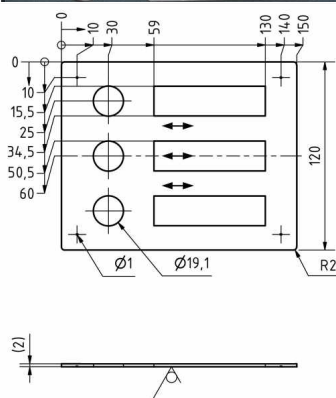

Artikel-Nr.: 421-MP-3

Hersteller: Briefkasten Manufaktur Lippe

ab **151,00 € ***

inkl. MwSt. [versandkostenfrei in Deutschland](#)

Edelstahl Klingelplatte 150x120 BASIC 421 pulverbeschichtet mit Namensschild - 3 Parteien

Die Klingelplatte BASIC in RAL Farbe ist sehr hochwertig verarbeitet und hat einen robusten Edelstahl-Taster. Die Montage erfolgt einfach durch Einbringung der mitgelieferten Dübel in das Mauerwerk, dann wird das Element in die Dübel "eingeschlagen". So erreichen Sie eine optimale und sichere Befestigung. Das Befestigungsmaterial ist enthalten.

- Klingelplatte für 3 Parteien aus 2mm Edelstahl, pulverbeschichtet in RAL Farbe feinstruktur matt.
- Runder Edelstahl-Klingeltaster, wahlweise mit LED Ringbeleuchtung.
- Maße: 150 x 120 x 2 mm (B x H x T).
- Inklusive Wechselnamensschild (Typ 2).

Abmessungen & Details

Anzahl Klingeltaster:	3
Anzahl Parteien/Briefkästen:	3
Grundmaterial:	Edelstahl
Höhe in cm:	12,0
Breite in cm:	15,0
Tiefe in cm:	0,2 + 3,0