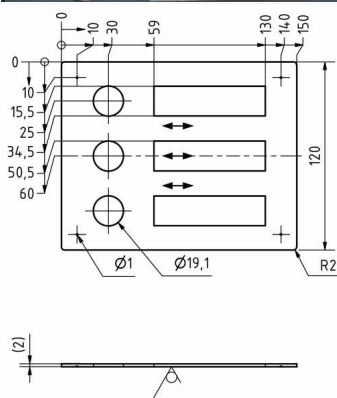

Artikel-Nr.: 421-MP-3

Hersteller: Briefkasten Manufaktur Lippe

ab **151,00 € ***

inkl. MwSt. [versandkostenfrei in Deutschland](#)

Edelstahl Klingelplatte 150x120 BASIC 421 pulverbeschichtet mit Namensschild - 3 Parteien

Die Klingelplatte BASIC in RAL Farbe ist sehr hochwertig verarbeitet und hat einen robusten Edelstahl-Taster. Die Montage erfolgt einfach durch Einbringung der mitgelieferten Dübel in das Mauerwerk, dann wird das Element in die Dübel "eingeschlagen". So erreichen Sie eine optimale und sichere Befestigung. Das Befestigungsmaterial ist enthalten.

- Klingelplatte für 3 Parteien aus 2mm Edelstahl, pulverbeschichtet in RAL Farbe feinstruktur matt.
- Runder Edelstahl-Klingeltaster, wahlweise mit LED Ringbeleuchtung.
- Maße: 150 x 120 x 2 mm (B x H x T).
- Inklusive Wechselnamensschild (Typ 2).

Abmessungen & Details

Anzahl Klingeltaster:	3
Anzahl Parteien/Briefkästen:	3
Grundmaterial:	Edelstahl
Höhe in cm:	12,0
Breite in cm:	15,0
Tiefe in cm:	0,2 + 3,0