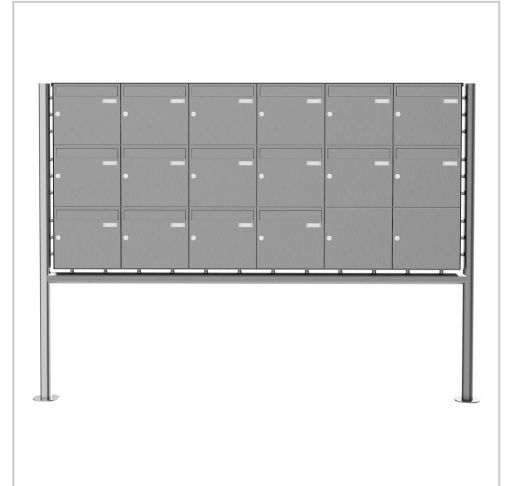

16er 3x6 buzón de acero inoxidable Diseño BASIC Plus 381X ST-R - acero inoxidable V2A pulido | 100 mm de profundidad | Acero inoxidable pulido | con 16 buzones

Número de artículo 381X-VA-16-100

Descripción del producto

- **Buzón de 16 postes de acero inoxidable V2A, pulido**

- El sistema está fabricado por Briefkasten Manufaktur. Producción de calidad alemana "Made in Germany".
- Los buzones cumplen la norma DIN/EN 13724. Tamaño de inserción (3,5 cm x 32,5 cm) para C4 apaisado, las cartas grandes también caben aquí sin arrugarse.
- Solapa de inserción con junta de goma insonorizante para una inserción del correo muy silenciosa.
- La puerta se puede abrir de izquierda a derecha.
- Incluye 2 llaves con número de llave, placa de identificación intercambiable (tipo 2) debajo de la solapa y soporte para correo.
- Gran capacidad gracias a la profundidad de buzón opcional +50 mm = aprox. 17 litros. Adecuado para empresas y hogares con volúmenes de correo muy elevados.
- Incl. revestimiento lateral + cubierta contra la lluvia de acero inoxidable V2A, pulido.
- Los elementos de soporte/barra transversal son de acero inoxidable V2A de 60,3 mm, pulido para atornillar o fijar en hormigón.