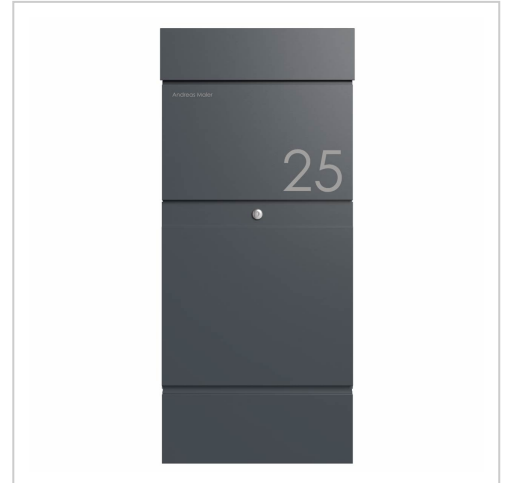

Buzón de pedestal KLEIST - RAL 7016 gris antracita | RAL 7016 gris antracita estructura fina mate

Artikelnummer 307-C-7016-STL

Produktbeschreibung

Buzón para paquetes KLEIST - RAL 7016 gris antracita

El buzón para paquetes KLEIST combina a la perfección un diseño elegante y un uso práctico. Su aspecto minimalista, enriquecido con opciones de rotulación personalizada, se integra sin esfuerzo en cualquier entorno de vida contemporáneo. La elección de materiales de primera calidad y una cuidadosa fabricación garantizan la máxima durabilidad y fiabilidad. Puede confiar en un producto que combina magistralmente estética y funcionalidad.

Su sofisticado diseño facilita el montaje.

- Caja para paquetes independiente de alta calidad fabricada en acero galvanizado, con recubrimiento en polvo en color gris antracita RAL 7016 mate de estructura fina.
- Grabado láser personalizado resistente a los rayos UV y a la intemperie.
- Volumen del compartimento para paquetes: aprox. 145 litros, máx. Dimensiones del paquete: 360 x 250 x 130 mm (WD), correspondientes al tamaño de paquete M.
- Gran trampilla de inserción con tecnología de esclusa para la carga múltiple de paquetes.
- Solapa de inserción con amortiguación para un cierre silencioso.
- La puerta puede abrirse de arriba abajo, lo que proporciona una protección adicional contra el robo.
- Incluye 2 llaves con número.
- Para instalación independiente, incluye tornillos de fijación.