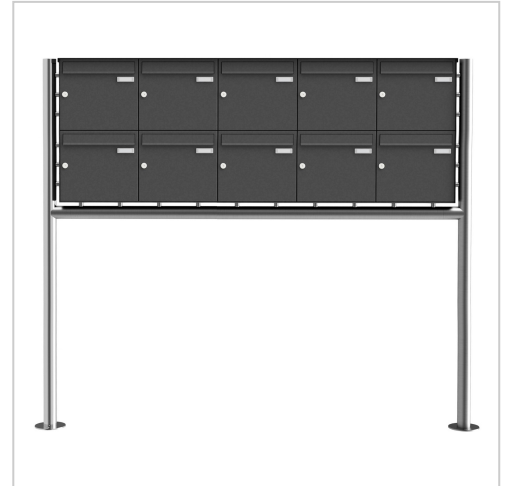

# 10 x 5 buzones de acero inoxidable Design BASIC Plus 381X ST-R - RAL a elegir | 150 mm de profundidad | ? Color a elegir | con 10 buzones

Número de artículo 381X-10W-150

### Buzón independiente de acero inoxidable de 10 piezas 2x5 Diseño BASIC Plus 381X ST-R - RAL a elegir

Moderno buzón independiente para 10 partes - fabricado en Alemania por Briefkasten Manufaktur.

Los buzones son de acero inoxidable V2A, con recubrimiento de polvo en color RAL, los elementos de soporte son de acero inoxidable V2A resistente a la intemperie, pulido. La mano de obra de alta calidad y el concepto bien pensado hacen de este buzón independiente nuestro éxito de ventas. Un borde de drenaje de lluvia para una protección óptima contra el agua, un labio de goma continuo para una inserción silenciosa, la sólida placa de identificación intercambiable, un práctico soporte para postes y la cerradura muy robusta caracterizan este buzón independiente. El revestimiento lateral con cubierta contra la lluvia sobresaliente de acero inoxidable V2A ofrece una protección óptima contra la intemperie y garantiza una vida útil muy larga.