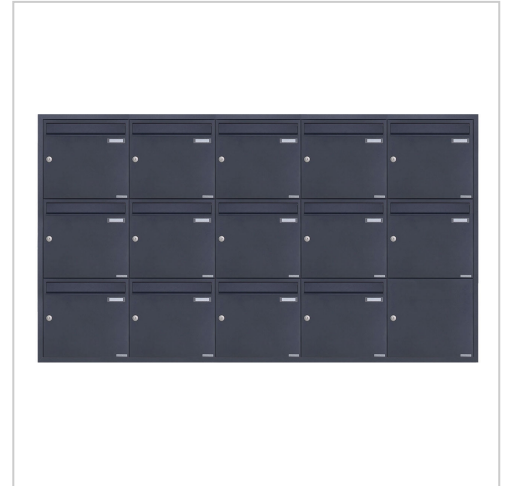

14 5x3 buzón empotrable de acero inoxidable BASIC Plus 382XU UP - RAL a elegir - 14 partes | 150 mm de profundidad | ? Color a elegir | con 14 buzones

Número de artículo 382XU-14-150

Descripción del producto

14 5x3 sistema de buzón empotrado de acero inoxidable BASIC Plus 382XU UP - RAL de su elección - 14 partes

Moderno buzón empotrado para 14 partes - fabricado en Alemania por Briefkasten Manufaktur.

El buzón está hecho completamente de acero inoxidable V2A, con recubrimiento en polvo en color RAL. El acabado de muy alta calidad y el concepto bien pensado hacen de este buzón empotrado nuestro éxito de ventas. Un borde de drenaje de lluvia para una protección óptima contra el agua, un labio de goma continuo para una inserción silenciosa, la sólida placa de identificación intercambiable, un práctico soporte de poste y la cerradura muy robusta caracterizan este buzón empotrado. El marco empotrado de acero inoxidable V2A está provisto de una junta de gomaespuma y garantiza una vida útil muy larga.

Características del producto

Superficie/color	Negro intenso RAL 9005, Rojo púrpura RAL 3004, DB 703 mineral de hierro micáceo, RAL 7016 gris antracita, RAL de su elección (según tabla de colores), Aluminio gris RAL 9007, RAL 9016 blanco tráfico
Serie	BÁSICO
Etiquetado de nombres	Placa de identificación
Material de base	Acero inoxidable V2A 1.4301
Retirada de artículos	Parte delantera
Caja individual por volumen	Grande > 16 litros
Número de cajas	con 14 buzones
Tipo de montaje	Montaje empotrado