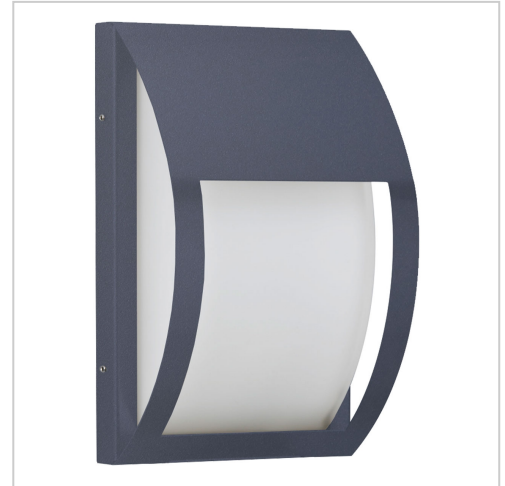

# Aplique de diseño HONOLD 180x280 - Acero inoxidable acabado epoxi - RAL a elegir | Sin detector de movimiento | ? Color a elegir

Número de artículo 639R

### Aplique de diseño HONOLD 180x280 - acero inoxidable con recubrimiento de polvo - color RAL a elegir

Aplique de pared de alta calidad para exteriores e interiores fabricado en acero inoxidable con recubrimiento de polvo.

- El aplique es de fundición de aluminio, acero inoxidable y cristal prensado opalino.
- Casquillo E 27, apto para lámparas de las clases energéticas A++ a E máx. 57 W.
- Conexión del conductor de protección.
- Clase de protección IP 44 - a prueba de salpicaduras.
- Con placa de montaje de aluminio fundido para fijación.
- 2 orificios de fijación de 7 mm, distancia 220 mm, borne de conexión 2 x 2,5 mm<sup>2</sup>.
- Marcado CE de conformidad.
- Fabricado por Gebrüder Albert GmbH & Co KG Leuchtenfabrik - Calidad Made in Germany (Fröndenberg).

## Características del producto

<b>Superficie/color</b>	Negro intenso RAL 9005, DB 703 mineral de hierro micáceo, RAL 7016 gris antracita, RAL de su elección (según tabla de colores), Aluminio gris RAL 9007, RAL 9016 blanco tráfico
<b>Clase de protección</b>	IP44
<b>Fuente de luz</b>	sin
<b>Material de base</b>	Aluminio AlMg3 W19, Acero inoxidable V2A 1.4301
<b>Clase de protección</b>	I