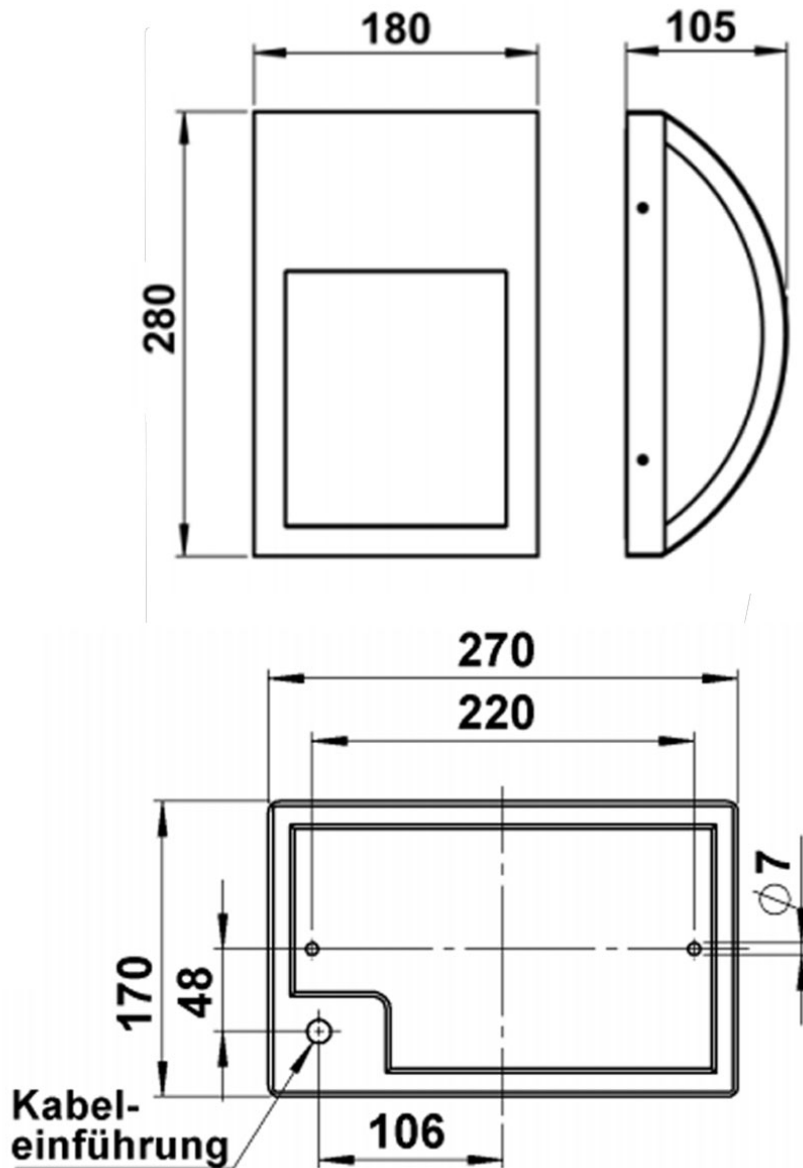

Dimensiones

Anchura en mm	180
Altura en mm	385
Profundidad en mm	105,0
Condiciones de entrega	Se suministra totalmente montado

Bosquejo