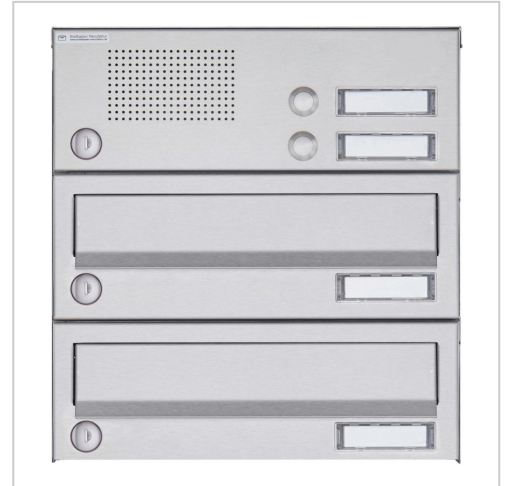

Sistema de buzones de 2 piezas para montaje en superficie Design BASIC 385A-VA para montaje en superficie con caja de timbre - acero inoxidable V2A, pulido | Por encima de | con 2 buzones | Acero inoxidable pulido

Número de artículo 385A-VA-2-SP

Descripción del producto

Sistema de buzones de superficie de 2 piezas Design BASIC 385A-VA-SP de acero inoxidable V2 A pulido con buzón de timbre incl. revestimiento lateral y cubierta para la lluvia

Gracias a su diseño, el automontaje no presenta ninguna complicación.

- **Sistema de buzón de superficie de 2 postes de acero inoxidable V2 A, pulido**
- El sistema está fabricado por Briefkasten Manufaktur. Producción de calidad alemana "Made in Germany".
- Los buzones cumplen la norma DIN/EN 13724. Tamaño de inserción (3,5 cm x 26,5 cm) para C4 apaisado, las cartas grandes también caben aquí sin arrugarse.
- Solapas de inserción con labio de goma insonorizante para una inserción del correo muy silenciosa.
- Las puertas se pueden abrir de izquierda a derecha.
- Incluye 2 llaves con número de llave y placa de identificación intercambiable bajo la solapa.
- Disponible opcionalmente con revestimiento lateral ajustado + protector de lluvia de acero inoxidable V2A, pulido.
- **Caja de timbre de acero inoxidable V2 A, pulida**
- Orificio de intercomunicación con adaptador universal. (Sistema de intercomunicación/altavoz integrado no incluido en el volumen de suministro).
- El adaptador universal es adecuado para todos los altavoces empotrables disponibles en el mercado (Siedle, Ritto, TCS, Busch-Jäger, Gira, Legrand Bticino, ELCOM, Auerswald, Comelit y muchos más).
- Pulsador de timbre redondo de acero inoxidable tipo 4, máx. 250 V CA, 5 A.
- Antivandalismo - La placa de características es a prueba de indentaciones y resistente a los golpes, el plástico es ignífugo.
- Para montaje sencillo en pared de 1-2 personas con riel de montaje incl. material de fijación (tornillos + tacos).