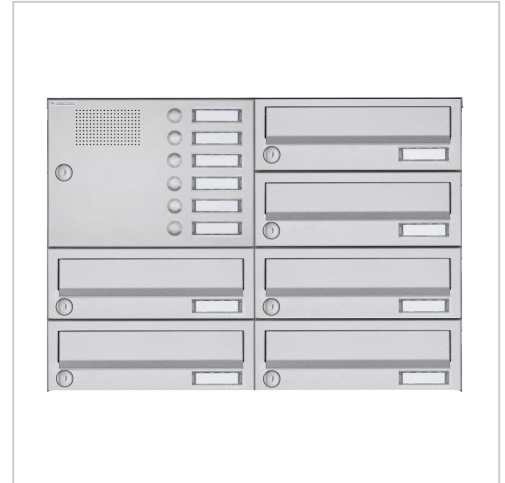

Sistema de buzones de superficie 6x4x2 Diseño BASIC 385A-VA de superficie con caja de timbre - acero inoxidable V2A, pulido | Enlaces | con 6 buzones | Acero inoxidable pulido

Número de artículo 385A-VA-6W-SP-L

Descripción del producto

Sistema de buzones de superficie de 6 unidades 4x2 diseño BASIC 385A-VA-SP de acero inoxidable V2 A pulido con caja de timbre incl. revestimiento lateral y cubierta para la lluvia

Gracias a su diseño, el automontaje no presenta ninguna complicación.

- **Sistema de buzón de superficie de 6 postes de acero inoxidable V2 A, pulido**
- El sistema está fabricado por Briefkasten Manufaktur. Producción de calidad alemana "Made in Germany".
- Los buzones cumplen la norma DIN/EN 13724. Tamaño de inserción (3,5 cm x 26,5 cm) para C4 apaisado, las cartas grandes también caben aquí sin arrugarse.
- Solapas de inserción con labio de goma insonorizante para una inserción del correo muy silenciosa.
- Las puertas pueden abrirse de izquierda a derecha.
- Incluye 2 llaves con número de llave y placa de identificación intercambiable bajo la solapa.
- Disponible opcionalmente con revestimiento lateral ajustado + protector de lluvia de acero inoxidable V2A, pulido.
- **Caja de timbre de acero inoxidable V2 A, pulida**
- Orificio de intercomunicación con adaptador universal. (Sistema de intercomunicación/altavoz integrado no incluido en el volumen de suministro).
- El adaptador universal es adecuado para todos los altavoces empotrables disponibles en el mercado (Siedle, Ritto, TCS, Busch-Jäger, Gira, Legrand Bticino, ELCOM, Auerswald, Comelit y muchos más).
- Pulsador de timbre redondo de acero inoxidable tipo 4, máx. 250 V CA, 5 A.
- Antivandalismo - La placa de características es a prueba de indentaciones y resistente a los golpes, el plástico es ignífugo.
- Para montaje sencillo en pared de 1-2 personas con riel de montaje incl. material de fijación (tornillos + tacos).