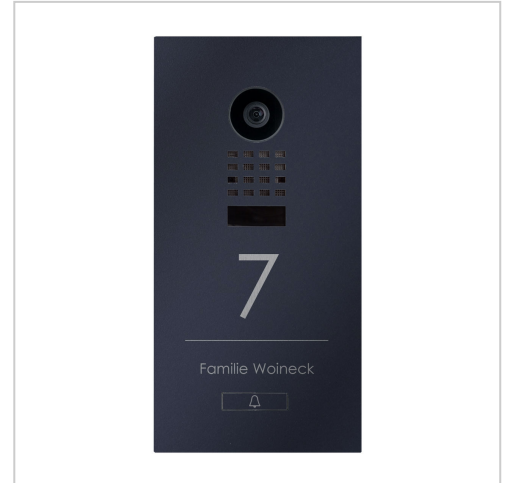

Edelstahl Video Türstation DESIGNER 529S Elegance I mit DoorBird D1100E - RAL nach Wahl

Número de artículo 529S-E-KSDB1100-1

Descripción del producto

Edelstahl Video Türstation DESIGNER 529S Elegance I mit DoorBird D1100E - RAL nach Wahl

Diese schlichte und zugleich elegante Klingelplatte fügt sich nahtlos in die Hausfassade. Die Frontplatte aus Edelstahl V2A 1.4301 in Ihrer Wunschfarbe wird auf einen 5mm Edelstahlrahmen aufgesetzt und hebt sich diesbezüglich leicht von der Hauswand ab. Integrierte DoorBird IP Video Türstation D1100E. Die DoorBird IP Video Türstation D1100E ist die smarte Lösung für Ihre Eingangstür. Die IP Video Türstation kann als eigenständige Einheit betrieben werden oder in eine bestehende Smart-Home-Plattform integriert werden. Auch bereits vorhandene, klassische Installationen wie ein Türgong oder ein elektrischer Tür- und Toröffner können mit DoorBird weiter verwendet und über die App per Smartphone und Tablet gesteuert werden.

Unsere Produkte haben eine hohe Wertigkeit, zuverlässige Funktionalität und eine eigene Identität. Made by Briefkasten Manufaktur.

- Türstation aus 2 mm Edelstahl V2A 1.4301.
- Frontblende pulverbeschichtet in RAL Farbe nach Wahl.
- Installationskasten aus 2 mm Edelstahl V2A 1.4301, 240 Korn geschliffen.
- Maße der Klingelplatte B 160 mm x H 320 mm x T 8 mm.
- Maße Installationskasten: B 130 mm x H 290 mm x T 50 mm
- Wahlweise zur Unterputzmontage oder Aufputzmontage.
- DoorBird IP Video Türstation D1100E und Rufaste (klein D11X) verbaut.