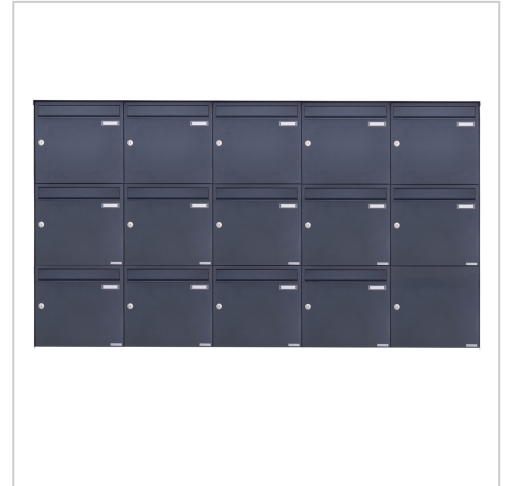

Buzón de acero inoxidable 14er 5x3 diseño BASIC Plus 382XA AP - RAL a elegir | 150 mm de profundidad | ? Color a elegir | Panel de cierre con riel de montaje | con 14 buzones (5x3)

Número de artículo 382XA-14W-150

Descripción del producto

Buzón de acero inoxidable 14er 5x3 diseño BASIC Plus 382XA AP - RAL a elegir

Buzón de superficie de alta calidad para 14 partes fabricado en Alemania por Briefkasten Manufaktur.

El sistema completo de buzón de superficie es de acero inoxidable V2A, con recubrimiento en polvo en color RAL. La mano de obra de muy alta calidad y el concepto bien pensado hacen de este sistema de buzón nuestro éxito de ventas. Un borde de drenaje de lluvia para una protección óptima contra el agua, un labio de goma continuo para una inserción silenciosa, la sólida placa de identificación intercambiable, un práctico soporte de poste y la cerradura muy robusta caracterizan este sistema de buzón montado en superficie.

Características del producto

Superficie/color	Negro intenso RAL 9005, Rojo púrpura RAL 3004, DB 703 mineral de hierro micáceo, RAL 7016 gris antracita, RAL de su elección (según tabla de colores), Aluminio gris RAL 9007, RAL 9016 blanco tráfico
Serie	BÁSICO
Etiquetado de nombres	Placa de identificación
Material de base	Acero inoxidable V2A 1.4301
Retirada de artículos	Parte delantera
Caja individual por volumen	Grande > 16 litros
Número de cajas	con 14 buzones
Tipo de montaje	Montaje en superficie