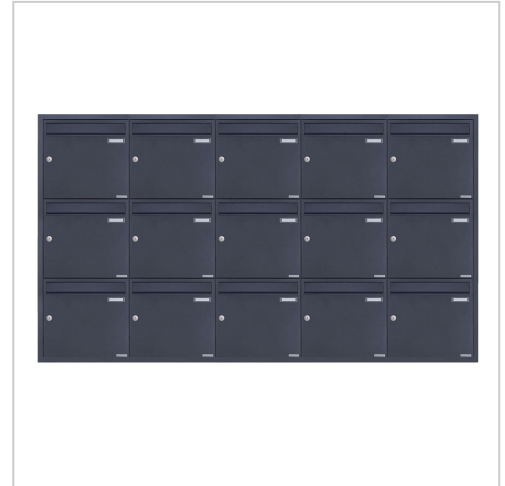

15 5x3 buzón empotrable de acero inoxidable BASIC Plus 382XU UP - RAL a elegir - 15 partes | 100 mm de profundidad | ? Color a elegir | con 15 buzones

Número de artículo 382XU-15-100

Descripción del producto

15 5x3 sistema de buzón empotrado de acero inoxidable BASIC Plus 382XU UP - RAL de su elección - 15 partes

Moderno buzón empotrado para 15 partes - fabricado en Alemania por Briefkasten Manufaktur.

El buzón está hecho completamente de acero inoxidable V2A, con recubrimiento en polvo en color RAL. El acabado de alta calidad y el concepto bien pensado hacen de este buzón empotrado nuestro éxito de ventas. Un borde de drenaje de lluvia para una protección óptima contra el agua, un labio de goma continuo para una inserción silenciosa, la sólida placa de identificación intercambiable, un práctico soporte de poste y la cerradura muy robusta caracterizan este buzón empotrado. El marco empotrado de acero inoxidable V2A está provisto de una junta de gomaespuma y garantiza una vida útil muy larga.

- Sistema de buzones empotrados de 15 compartimentos fabricado íntegramente en acero inoxidable V2A 1.4301, con recubrimiento en polvo en color RAL.
- El sistema es fabricado por Briefkasten Manufaktur. Producción de calidad alemana "Made in Germany".
- Los buzones cumplen la norma DIN/EN 13724. Tamaño de inserción (3,5 cm x 32,5 cm) para C4 apaisado, las cartas grandes también caben aquí sin arrugarse.
- Solapa de inserción con junta de goma insonorizante para una inserción del correo muy silenciosa.
- La puerta se puede abrir de izquierda a derecha.
- Incluye 2 llaves con número de llave, placa de identificación intercambiable (tipo 2) debajo de la solapa y soporte para correo.
- Gran capacidad gracias a la profundidad de buzón opcional +50 mm = aprox. 17 litros. Adecuado para empresas y hogares con volúmenes de correo muy elevados.
- Marco de la tapa de escayola de perfil angular de acero inoxidable 25 x 58 mm, con recubrimiento de polvo en color RAL.