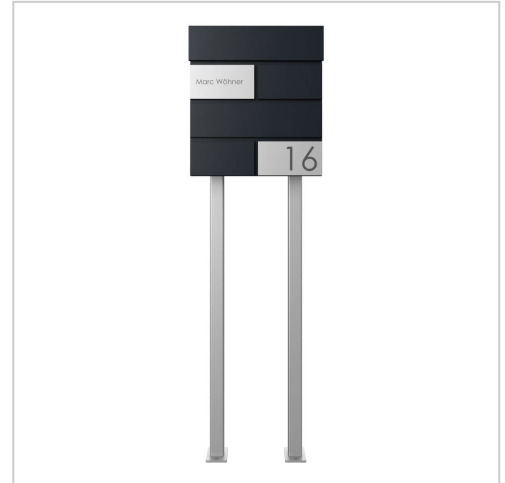

# KANT Edition buzón independiente con compartimento para periódicos - diseño Elegance 3 - RAL 9005 negro azabache | RAL 9005 negro profundo estructura fina mate

Número de artículo 303-E3-9005VA-STQ

### Buzón autoportante KANT Edition con compartimento para periódicos - Diseño Elegance 3 - RAL 9005 negro azabache

El buzón independiente KANT Edition combina **un diseño elegante** y un confort funcional en un solo producto. Su diseño minimalista con cerradura invisible y opción de etiquetado elegante encaja a la perfección en los entornos de vida modernos. Puede confiar en **una calidad duradera** gracias a la excelente selección de materiales y a la precisa fabricación.

La generosa capacidad de unos 12 litros y la carga superior garantizan un correo sin arrugas, incluso con sobres DIN C4 y revistas. Para mayor comodidad, el buzón está equipado con **amortiguadores de eje de alta calidad** que permiten un cierre suave y silencioso de la tapa. El compartimento para periódicos de este buzón ofrece la máxima funcionalidad con envíos a doble cara, ideal para la vida cotidiana moderna. El volumen de suministro incluye una tapa que puede montarse posteriormente y que le ofrece la posibilidad de cerrar de forma fiable el lado de la intemperie.