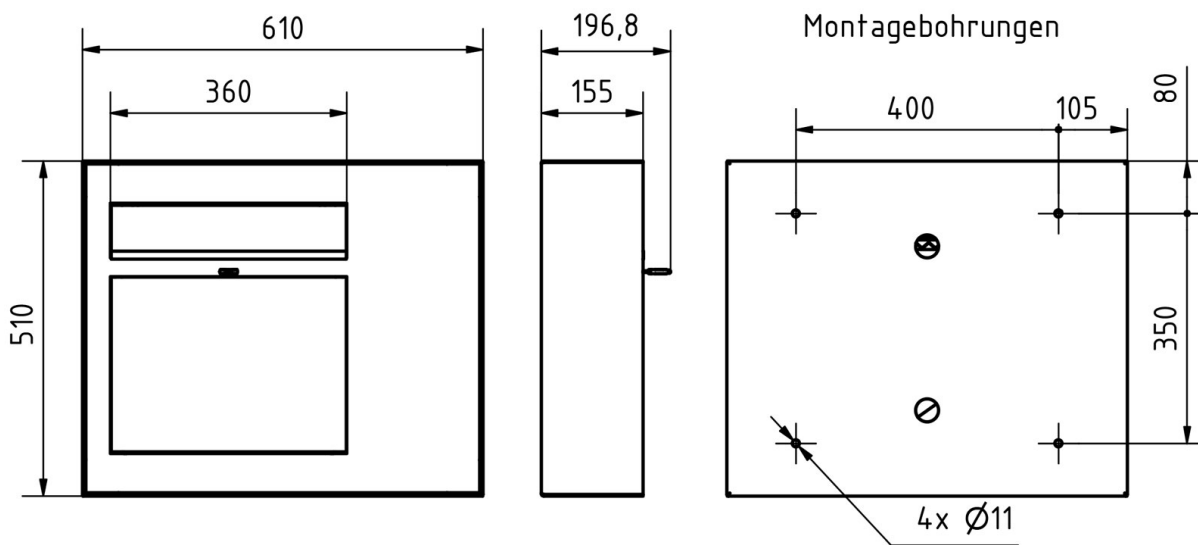

Dimensiones

Altura de la caja individual en mm	460,0
Anchura de la caja individual en mm	410,0
Volumen en litros	26,0
Altura de la ranura para letras en mm	35,0
Anchura de la ranura para letras en mm	325,0
Altura del sistema de buzón en mm	510,0
Anchura del sistema de buzón en mm	610,0
Profundidad en mm	150,0
Peso en kg	29
Condiciones de entrega	Entrega montada

Bosquejo