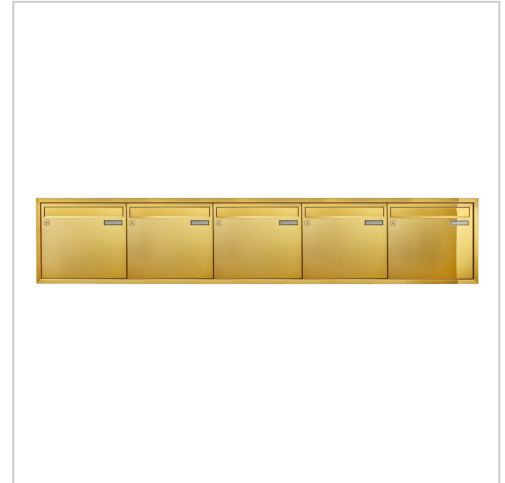

# 5 uds. 5x1 sistema de buzón empotrado CLASSIC 534C - Latón titanio similar al oro - 5 parte | Latón titanio similar al oro | con 5 buzones

Número de artículo 534C-UP-5W-MEP

### Sistema de buzones empotrados 5x1 CLASSIC 534C - Latón titanio similar al oro - 5 partes

Este elegante sistema de buzón empotrado tiene una superficie de acero inoxidable pulido PVD "latón titanio" similar al oro. Las dimensiones son ideales para volúmenes de correo diarios. Un borde de drenaje de lluvia para una protección óptima contra el agua, una solapa de introducción amortiguada, la sólida placa de identificación intercambiable, un práctico portapostes y la cerradura muy robusta garantizan la comodidad.

## Características del producto

<b>Material de base</b>	Acero galvanizado, Acero inoxidable V2A 1.4301
<b>Serie</b>	BÁSICO
<b>Superficie/color</b>	Latón de titanio con PVD pulido, Aluminio gris RAL 9007
<b>Caja individual por volumen</b>	Normal &gt; 10 litros
<b>Etiquetado de nombres</b>	Placa de identificación
<b>Retirada de artículos</b>	Parte delantera
<b>Número de cajas</b>	con 5 buzones
<b>Tipo de montaje</b>	Montaje empotrado