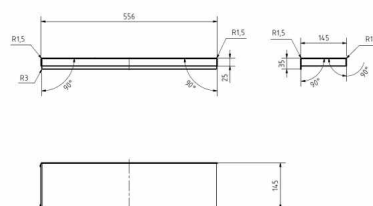

Réf. d'article : 524-B556

Fabricant: Briefkasten Manufaktur Lippe

Gewicht:65 kg

Höhe:450 cm

Breite:410 cm

Länge:2000 cm

ab **131,00 € ***

incl. TVA [plus frais d'expédition](#)

Étagère murale en acier inoxydable - Wandboard STORM - RAL au choix

L'étagère STORM en tant que tableau mural est fabriquée en acier inoxydable V2A 1.4301 résistant aux intempéries et est peinte par poudrage dans la couleur RAL de ton choix. Disponible en 3 tailles différentes. Idéal pour une utilisation permanente en extérieur.

- Étagère en acier inoxydable V2A 1.4301 de 1,5 mm, peinte par poudrage dans la couleur RAL.
- Fabriqué à la main - Made in Germany.
- Entièrement soudée et revêtue par poudre pour une stabilité et une durabilité optimales.
- Utilisable des deux côtés, comme bac ou comme étagère sans rebord.
- Taille maximale. Capacité de charge pour une largeur de 55,6cm = 15kg | 95,6cm = 20kg | 135,6cm = 25kg.
- Matériel de montage inclus pour le montage mural.

Abmessungen & Details

Matériau de base: Acier inoxydable

Hauteur en cm: 3,5

Largeur en cm: 55,6 | 95,6 | 135,6

Profondeur en cm: 14,5

Poids en kg: 2,0 - 3,0

État de livraison: Livraison entièrement montée

Informations sur l'envoi: En fonction du volume de la commande, la livraison s'effectue par envoi de colis ou de marchandises encombrantes.