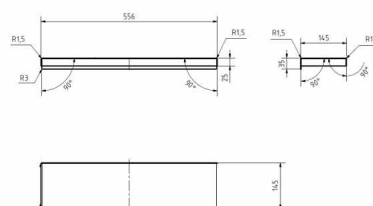

**Réf. d'article :** 524-B556

**Fabricant:** Briefkasten Manufaktur Lippe

**Gewicht:**65 kg

**Höhe:**450 cm

**Breite:**410 cm

**Länge:**2000 cm

ab **131,00 € \***

incl. TVA [plus frais d'expédition](#)

## Étagère murale en acier inoxydable - Wandboard STORM - RAL au choix

L'étagère STORM en tant que tableau mural est fabriquée en acier inoxydable V2A 1.4301 résistant aux intempéries et est peinte par poudrage dans la couleur RAL de ton choix. Disponible en 3 tailles différentes. Idéal pour une utilisation permanente en extérieur.

- Étagère en acier inoxydable V2A 1.4301 de 1,5 mm, peinte par poudrage dans la couleur RAL.
- Fabriqué à la main - Made in Germany.
- Entièrement soudée et revêtue par poudre pour une stabilité et une durabilité optimales.
- Utilisable des deux côtés, comme bac ou comme étagère sans rebord.
- Taille maximale. Capacité de charge pour une largeur de 55,6cm = 15kg | 95,6cm = 20kg | 135,6cm = 25kg.
- Matériel de montage inclus pour le montage mural.

### Abmessungen & Details

**Matériau de base:** Acier inoxydable

**Hauteur en cm:** 3,5

**Largeur en cm:** 55,6 | 95,6 | 135,6

**Profondeur en cm:** 14,5

**Poids en kg:** 2,0 - 3,0

**État de livraison:** Livraison entièrement montée