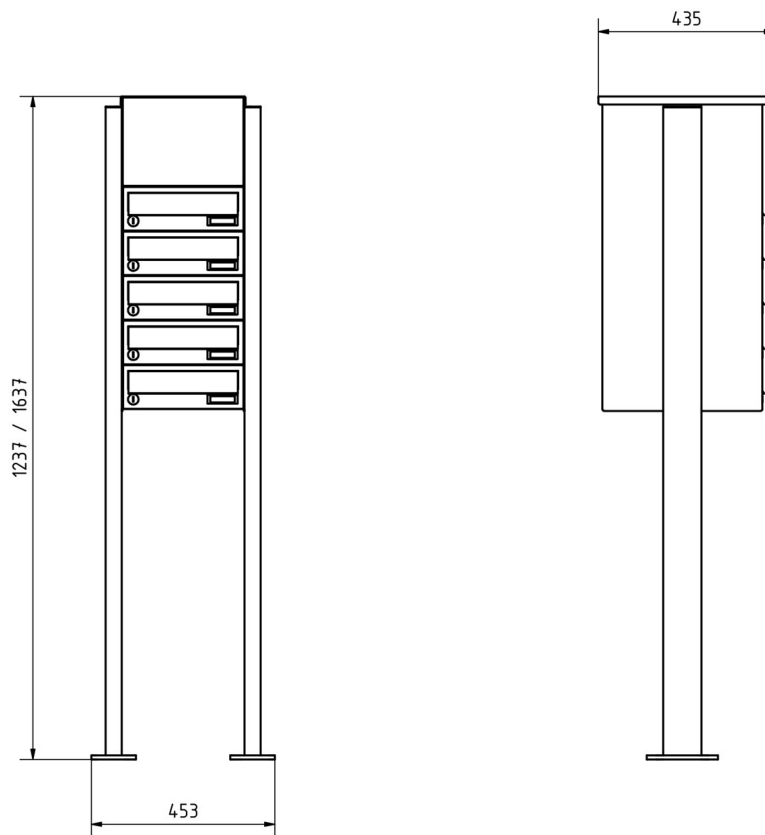

Esquisse

Montagebohrungen