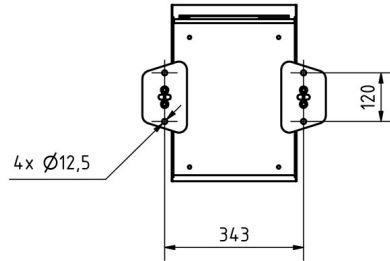

Esquisse

Montagebohrungen