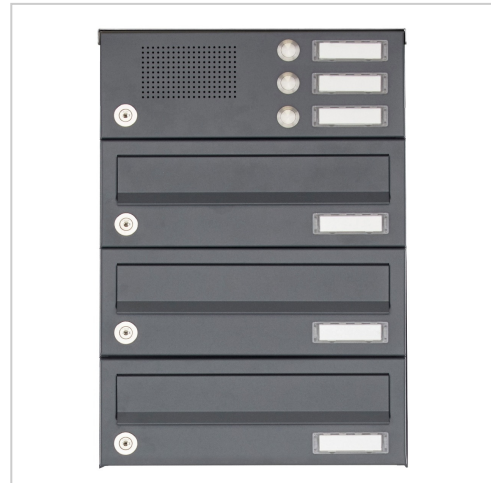

Ensemble de 3 boîtes aux lettres apparentes Design BASIC 385A-7016 AP avec boîte de sonnerie - RAL 7016 gris anthracite | RAL 7016 gris anthracite structure fine mate | En haut | avec 3 boîtes aux lettres

Numéro de référence 385A-7016-3-SP

Description du produit

Ensemble de 3 boîtes aux lettres apparentes Design BASIC 385A-7016-SP avec boîte à sonnette, habillage latéral et toit de pluie inclus - Boîtes aux lettres horizontales - Gris anthracite RAL 7016

Boîte aux lettres moderne en saillie pour 3 parties made in Germany by Briefkasten Manufaktur.

Les boîtes aux lettres sont en acier galvanisé, revêtues par poudre en RAL 7016 gris anthracite. Un habillage latéral étroit avec toit de pluie et les gouttières d'évacuation de l'eau pour une protection optimale contre l'eau, un clapet d'introduction avec lèvres en caoutchouc, le solide porte-nom interchangeable et la serrure robuste caractérisent cet ensemble de boîtes aux lettres. Cette boîte aux lettres est facile à entretenir et résistante.

Grâce à son mode de construction, elle est facile à monter soi-même.

- **Boîte aux lettres apparente pour 3 personnes, entièrement revêtue par poudre en RAL 7016 gris anthracite à structure fine mate.**
- L'installation est réalisée par la manufacture de boîtes aux lettres. Fabrication de qualité allemande "Made in Germany".
- Les boîtes aux lettres en acier galvanisé, revêtues par poudre en RAL 7016 gris anthracite à structure fine mate sont conformes à la norme DIN/EN 13724. Taille de l'ouverture (3,5 cm x 26,5 cm) pour C4 en hauteur, les grandes lettres peuvent y être insérées sans se plier.
- Trappes d'introduction avec lèvres en caoutchouc amortissant les bruits pour une introduction très silencieuse du courrier.
- Les portes s'ouvrent de gauche à droite.
- Incl. 2 clés avec numéro de clé et étiquette de nom interchangeable sous le clapet d'introduction par boîte aux lettres.
- Avec habillage latéral étroit et toit de pluie en exécution massive.
- **Boîte de sonnette en acier galvanisé, revêtue par poudre en gris anthracite RAL 7016.**
- Perforation pour l'interphone avec adaptateur universel. (interphone/haut-parleur encastré non compris dans la livraison).
- L'adaptateur universel est adapté à tous les haut-parleurs encastrés disponibles dans le commerce (Siedle, Ritto, TCS, Busch-Jäger, Gira, Legrand Bticino, ELCOM, Auerswald, Comelit et bien d'autres).
- Bouton de sonnette rond en acier inoxydable type 4, max. 250 V AC, 5 A.
- Antivandalisme - La plaque nominative est résistante à l'enfoncement et aux chocs, le plastique est difficilement inflammable.
- Pour un montage mural facile par 1 ou 2 personnes, avec rail de montage et matériel de fixation (vis + chevilles).

Information importante :

Le courrier n'est protégé de l'humidité et des salissures que lorsque l'ouverture est complète et le clapet fermé. Dans certaines conditions météorologiques extrêmes, de l'eau peut néanmoins pénétrer (selon la norme DIN EN 13724 jusqu'à 1cm). Ceci ne constitue pas un motif de réclamation.