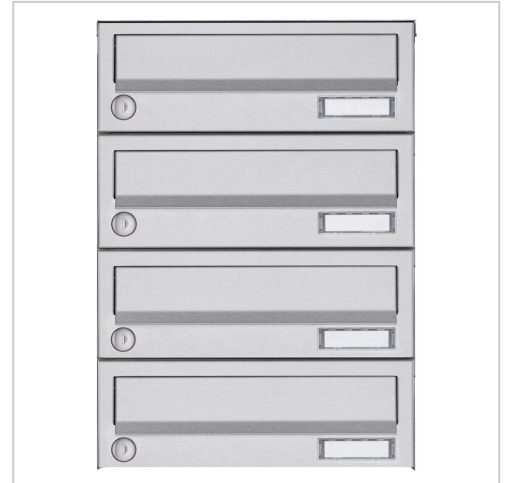

Ensemble de 4 boîtes aux lettres apparentes Design BASIC 385A- VA AP - acier inoxydable V2A, poli | avec 4 boîtes aux lettres (1x4) | 300x110x385 mm (LxHxP) - ?? Normal 12 litres | acier inoxydable, poli

Numéro de référence 385A-VA-4S

Description du produit

Ensemble de 4 boîtes aux lettres apparentes en acier inoxydable V2 A poli - Design BASIC 385A-VA incl. habillage latéral & toit de pluie - boîtes aux lettres horizontales

Ensemble moderne de boîtes aux lettres apparentes pour 4 parties made in Germany by Briefkasten Manufaktur.

L'ensemble de boîtes aux lettres est entièrement en acier inoxydable V2A, poli. Cette boîte aux lettres se caractérise par un habillage latéral étroit avec toit de pluie et les gouttières d'évacuation de l'eau pour une protection optimale contre l'eau, un clapet d'introduction avec lèvre en caoutchouc, le solide porte-nom interchangeable et la serrure robuste. Cette boîte aux lettres est facile à entretenir et résistante.

Grâce à sa conception, elle est facile à monter soi-même.

- **Ensemble de 4 boîtes aux lettres apparentes entièrement en acier inoxydable V2A, poli.**
- L'installation est fabriquée par la manufacture de boîtes aux lettres. Fabrication de qualité allemande "Made in Germany".
- Les boîtes aux lettres en acier inoxydable V2A poli sont conformes à la norme DIN/EN 13724. Taille de l'ouverture (3,5 cm x 26,5 cm) pour C4 en hauteur, les grandes lettres peuvent y être insérées sans se plier.
- Trappes d'introduction avec lèvre en caoutchouc antibruit pour une introduction très silencieuse du courrier.
- Les portes s'ouvrent de gauche à droite.
- Incl. 2 clés avec numéro de clé et étiquette de nom interchangeable sous le clapet d'introduction par boîte aux lettres.
- Habillage latéral étroit et toit de protection contre la pluie en acier inoxydable V2A, poli inclus.
- Pour un montage mural facile par 1 ou 2 personnes, avec rail de montage et matériel de fixation (vis + chevilles).