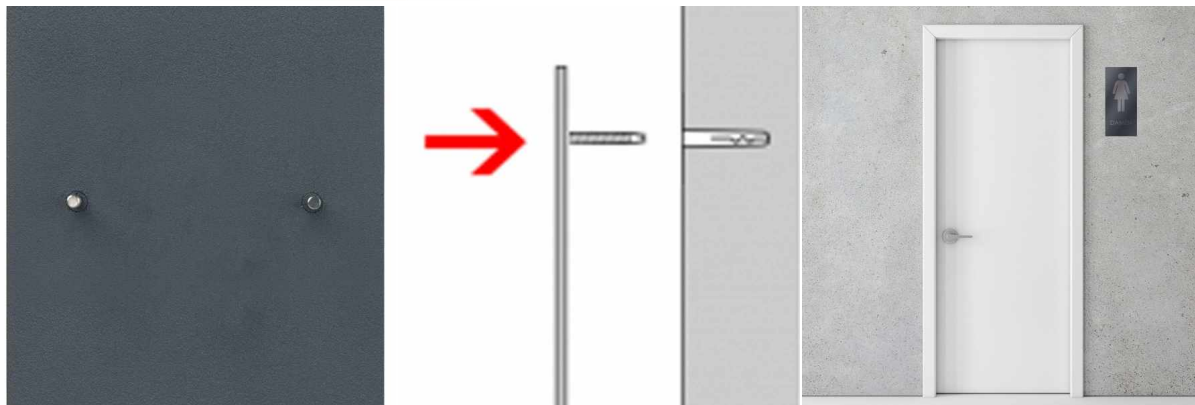

## Cartello in acciaio inox Elegance 424A 140x305 - RAL a scelta - WC Donna

Cartello di alta qualità per WC donna da montare a parete o autoadesivo realizzato in Germania da Briefkasten Manufaktur. L'insegna è realizzata in acciaio inox V2A 1.4301 di alta qualità. Il design ELEGANCE è un'iscrizione discreta in acciaio inox lucidato. Rimuovendo il rivestimento in polvere, l'acciaio inox lucido diventa visibile e offre un contrasto elevato e nobile.

L'installazione è semplice: inserisci i tasselli in dotazione nella muratura e poi "martella" l'elemento nei tasselli. In questo modo otterrai un fissaggio ottimale e sicuro. Il materiale di fissaggio è incluso. In alternativa, per le superfici lisce è sufficiente montare il nastro adesivo 3M.

- Il cartello è realizzato in acciaio inox V2A 1.4301 da 2 mm, verniciato a polvere in colore RAL.
- Il cartello è prodotto dalla Briefkasten Manufaktur. Produzione di qualità tedesca "Made in Germany".
- Dimensioni: 140 x 305 x 2 mm (L x A x P).
- Lettere in acciaio inox, rettificate.

### Abmessungen & Details

**Materiale di base:** Acciaio inox

**Altezza in cm:** 30,5

**Larghezza in cm:** 14,0

**Profondità in cm:** 0,2