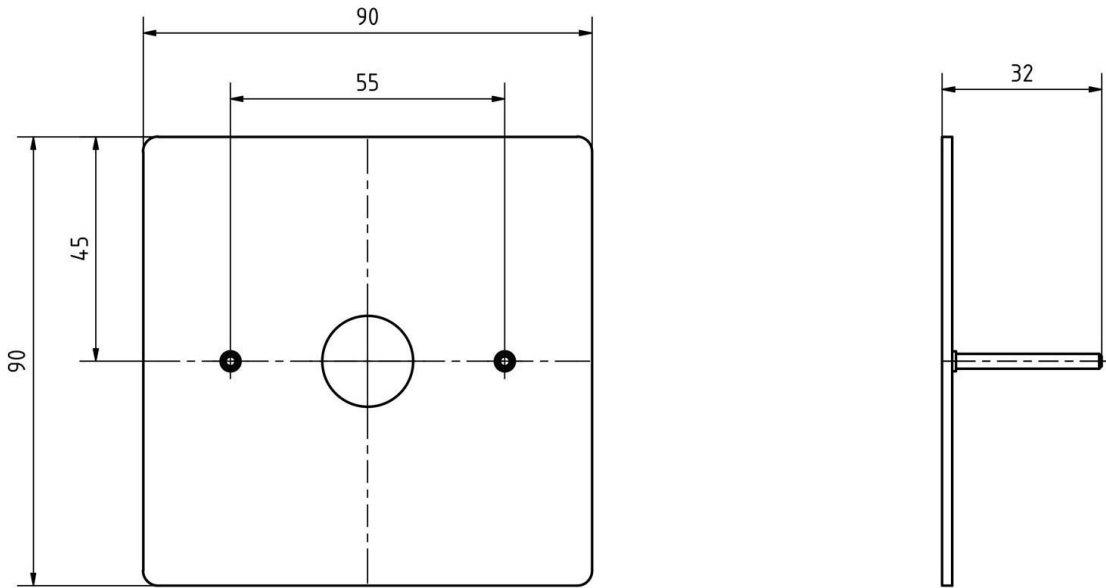

- Campana in acciaio inox da 2 mm, verniciata a polvere in colore RAL struttura fine opaco.
- Pulsante a campana rotondo in acciaio inox, a scelta con illuminazione anulare a LED.
- Dimensioni: 90 x 90 x 2 mm (L x A x P).
- Iscrizione opzionale del nome, incisa al laser con un'altezza di circa 7 mm.

Caratteristiche del prodotto

Superficie/colore	RAL 9005 nero profondo, RAL 3004 rosso porpora, DB 703 minerale di ferro micaceo, RAL a scelta (secondo la tabella colori), Alluminio grigio RAL 9007, RAL 9016 bianco traffico
Serie	BASE
Numero di pulsanti del campanello	1 pulsante
Materiale di base	Acciaio inox V2A 1.4301
Etichettatura dei nomi	Etichettatura dei nomi come incisione laser
Tipo di montaggio	Montato in superficie, Montaggio ad incasso

Dimensioni

Larghezza in mm	90
Altezza in mm	90
Profondità in mm	UP 2.0 AP 33.0

Schizzo

Altre immagini