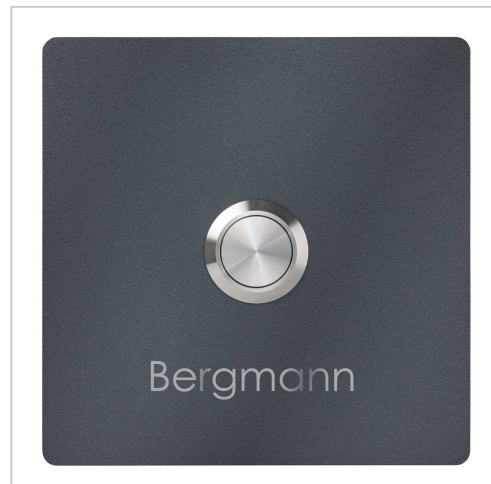

Campana in acciaio inox BASIC 421-9090 verniciata a polvere - QUADRATIC | 90 mm x 90 mm | ? Colore a scelta

Codice articolo 421-9090-RAL

Descrizione del prodotto

Campanello in acciaio inox BASIC 421-9090 verniciato a polvere - QUADRATIC

La piastra campanaria BASIC in colore RAL ha una finitura di alta qualità e un robusto pulsante in acciaio inox. L'installazione è semplice: si inseriscono nella muratura i tasselli in dotazione, quindi si "martella" l'elemento nei tasselli. Questo garantisce un fissaggio ottimale e sicuro. Il materiale di fissaggio è incluso. Come opzione, è possibile il montaggio in superficie con l'apposito alloggiamento.

- Campana in acciaio inox da 2 mm, verniciata a polvere in colore RAL struttura fine opaco.
- Pulsante a campana rotondo in acciaio inox, a scelta con illuminazione anulare a LED.
- Dimensioni: 90 x 90 x 2 mm (L x A x P).
- Iscrizione opzionale del nome, incisa al laser con un'altezza di circa 7 mm.

Caratteristiche del prodotto

Superficie/colore	RAL 9005 nero profondo, RAL 3004 rosso porpora, DB 703 minerale di ferro micaceo, RAL a scelta (secondo la tabella colori), Alluminio grigio RAL 9007, RAL 9016 bianco traffico
Serie	BASE
Numero di pulsanti del campanello	1 pulsante
Materiale di base	Acciaio inox V2A 1.4301
Etichettatura dei nomi	Etichettatura dei nomi come incisione laser
Tipo di montaggio	Montato in superficie, Montaggio ad incasso