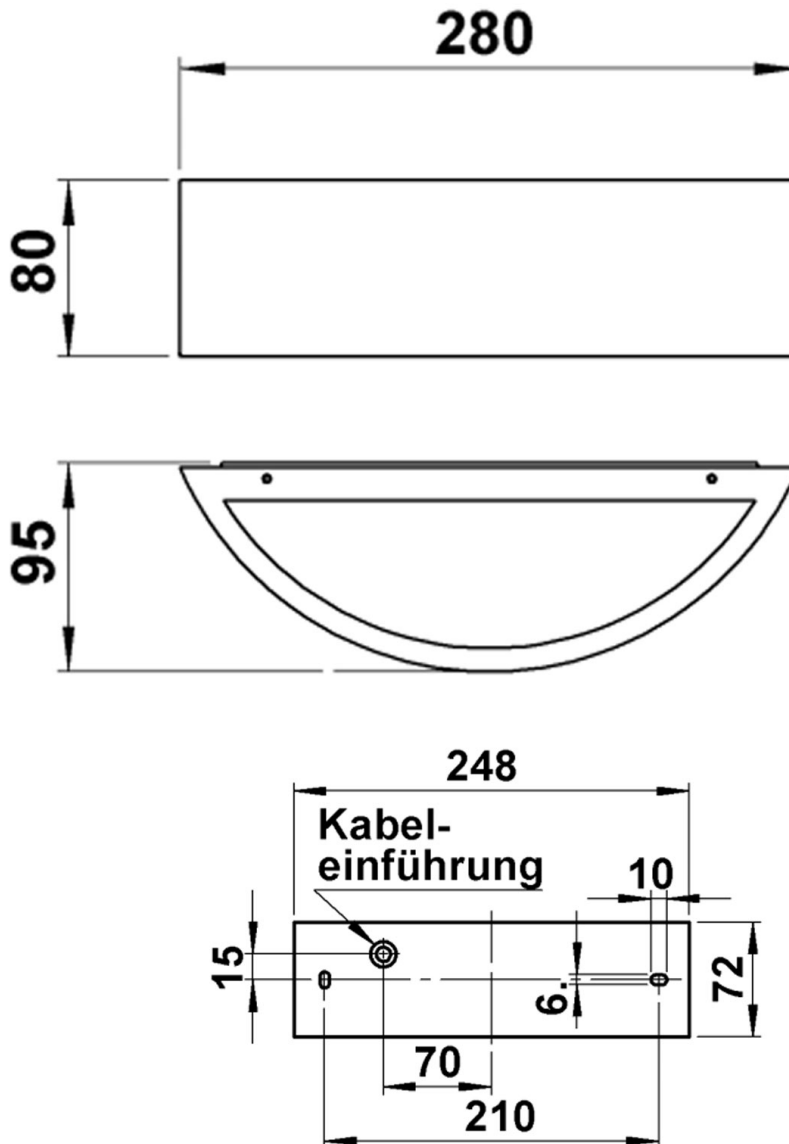

Applique di design FISCHER MEDIUM 280x80 - bifacciale - acciaio inox lucido | 280 mm x 80 mm | Acciaio inossidabile, lucidato

Codice articolo 631VA

Descrizione del prodotto

Applique di design FISCHER MEDIUM 280x80 - 2 lati - acciaio inox lucido

Applique di alta qualità per esterni e interni in acciaio inox lucido. L'apparecchio, di colore bianco caldo, ha un'uscita di luce sia in alto che in basso.

- L'applique è realizzata in fusione di alluminio, acciaio inox e vetro opalino.
- Modulo LED integrato 2 x 7,8 W incluso convertitore, collegamento diretto 230 V, 50 Hz, colore della luce bianco caldo, 3000° K.
- Collegamento del conduttore di protezione.
- Grado di protezione IP 44 - resistente agli spruzzi.
- Con piastra di montaggio in alluminio fuso per il fissaggio.
- 2 fori di fissaggio Ø 6x10 nella piastra a parete, distanza orizzontale 210 mm, ingresso cavi con passacavo per cavo di collegamento max. 3 x 1,5 mm² morsetto di collegamento 2 x 2,5 mm.
- Marchio di conformità CE.
- Prodotto da Gebrüder Albert GmbH & Co KG Leuchtenfabrik - Qualità Made in Germany (Fröndenberg).

Caratteristiche del prodotto

Classe di protezione	IP44
Sorgente luminosa	2x LED, 7,8 Watt
Materiale di base	Alluminio AlMg3 W19, Acciaio inox V2A 1.4301
Superficie/colore	Terra
Classe di protezione	I

Dimensioni

Larghezza in mm	205
Altezza in mm	105
Profondità in mm	90,0
Condizioni di consegna	Fornito completamente assemblato

Schizzo

Altre immagini