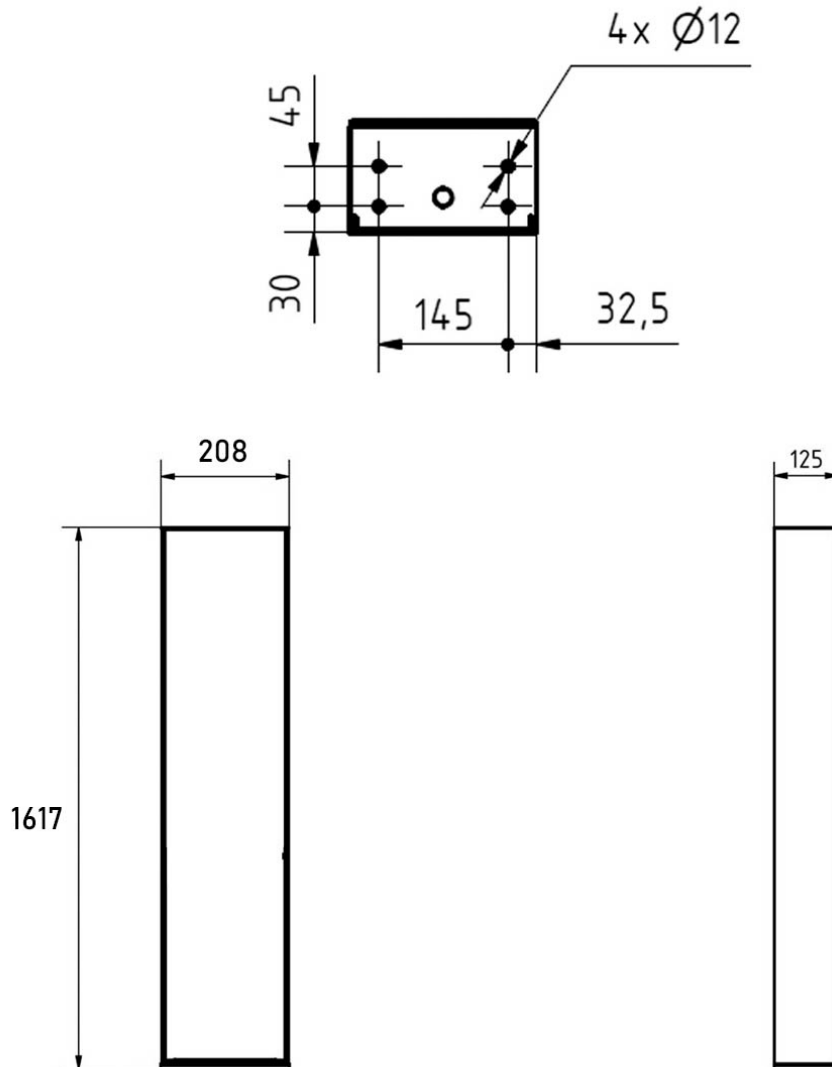

Schizzo

Montagebohrungen