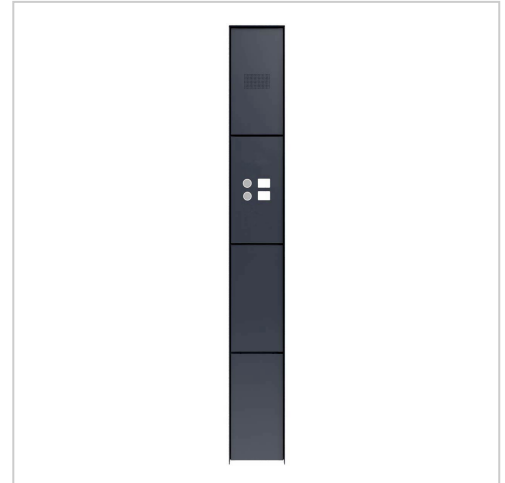

Colonna campanello design GOETHE 200x1600 - RAL a scelta | 2 bottoni a campana con targhetta

Codice articolo 215-KLS-2001600-KL2

Descrizione del prodotto

Colonna campanello di design GOETHE 200x1600 - RAL a scelta

La moderna colonnina campanello GOETHE è ideale per le aree più esigenti. Il design lineare rende questa colonnina particolarmente elegante.

Grazie al rivestimento laterale da 3 mm con copertura anti-pioggia e al pannello posteriore con piastra di base in alluminio da 6 mm, questa colonnina campanello è assolutamente resistente alle intemperie e perfettamente adatta all'uso esterno. La colonna campanello è disponibile con 1-6 pulsanti di campanello. Come opzione, è possibile predisporre un foro per il citofono, una telecamera e un numero civico.