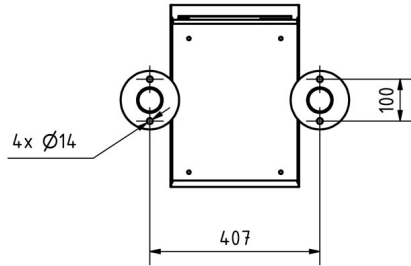

Schizzo

Montagebohrungen