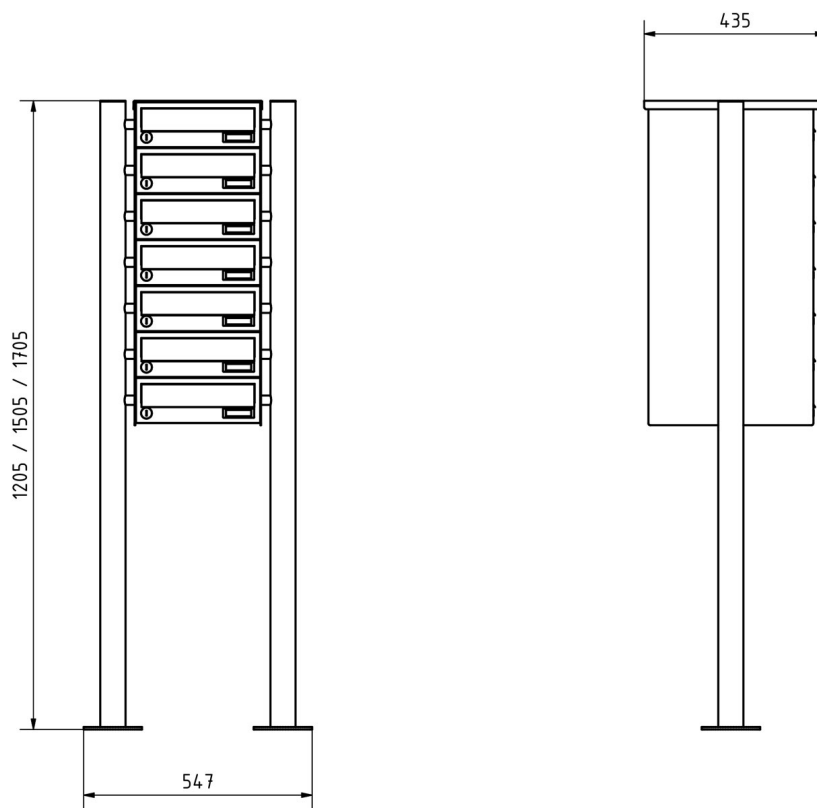

Schizzo

Montagebohrungen