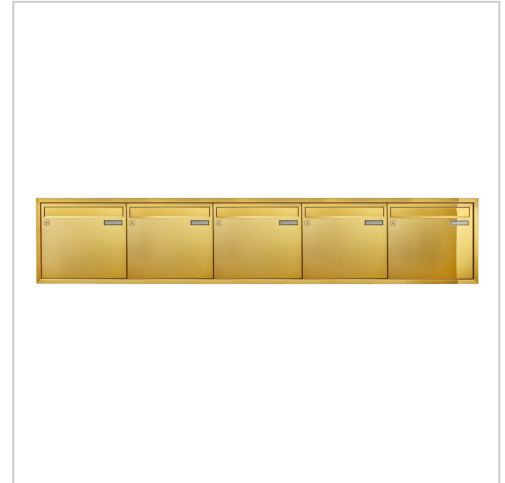

5 pezzi Sistema di cassette per le lettere da incasso 5x1 CLASSIC 534C - Ottone titanio simile all'oro - 5 parti | Ottone titanio simile all'oro | con 5 cassette per le lettere

Codice articolo 534C-UP-5W-MEP

Descrizione del prodotto

Cassetta postale da incasso 5x1 CLASSIC 534C - Ottone titanio simile all'oro - 5 parti

Questo elegante sistema di cassette per le lettere da incasso ha una superficie in acciaio inox lucido PVD "ottone titanio" simile all'oro. Le dimensioni sono ideali per i volumi di posta giornalieri. Il bordo di drenaggio per la pioggia per una protezione ottimale dall'acqua, lo sportello ammortizzato, la solida targhetta intercambiabile, il pratico supporto per la posta e la serratura molto robusta garantiscono la comodità.

- Sistema di cassette postali da incasso a 5 colonne con frontale in acciaio inox lucido PVD "Titanium brass".
- Alloggiamento interno in acciaio zincato, verniciato a polvere grigio.
- Produzione di qualità tedesca "Made in Germany".
- Cornice di copertura in gesso da 20 mm in acciaio inox lucido PVD "Titanium brass".
- Le cassette per le lettere sono conformi alla norma DIN/EN 13724. Dimensioni di inserimento (3,3 cm x 33,6 cm) per il formato C4 orizzontale; anche le lettere di grandi dimensioni possono essere inserite senza pieghe.
- Sportelli di inserimento con ammortizzatori per un inserimento molto silenzioso della posta.
- Gli sportelli di estrazione possono essere aperti da sinistra a destra.
- Incluse 2 chiavi con numero di chiave, targhetta intercambiabile sotto lo sportello e portapacco per ogni parte.
- L'etichettatura delle targhette può essere cambiata a seconda delle esigenze.
- Il portapalo impedisce la caduta del palo quando la porta è aperta.
- Dimensioni di installazione o di taglio: L 1850 mm x H 330 mm più 15 mm di raggio.
- Per il montaggio a incasso con cornice in gesso.