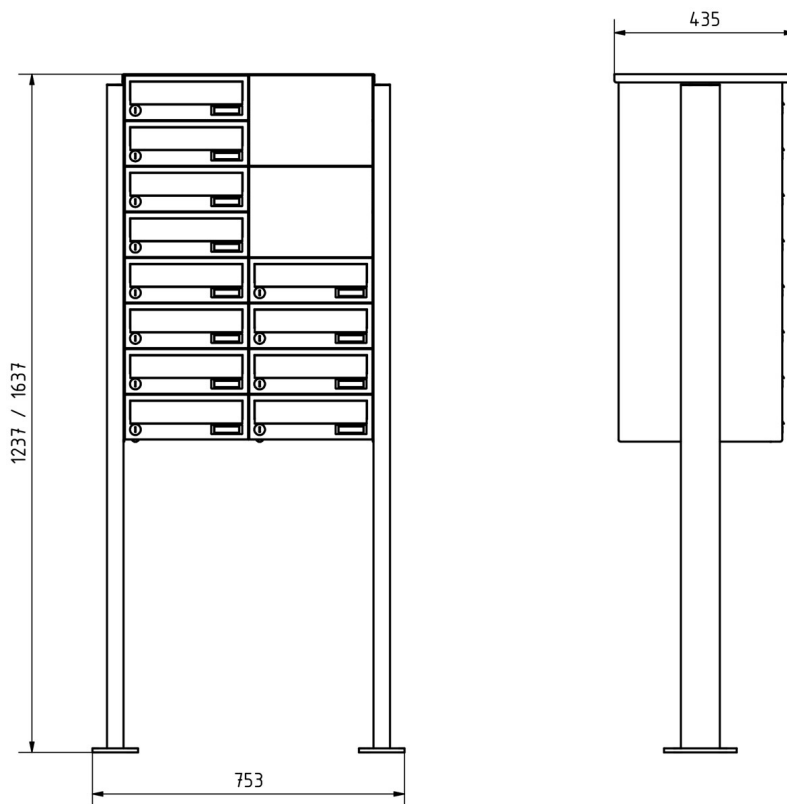

Schets

Montagebohrungen