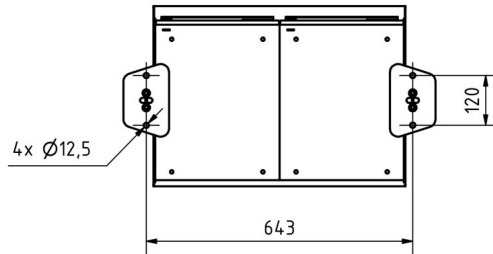

Schets

Montagebohrungen