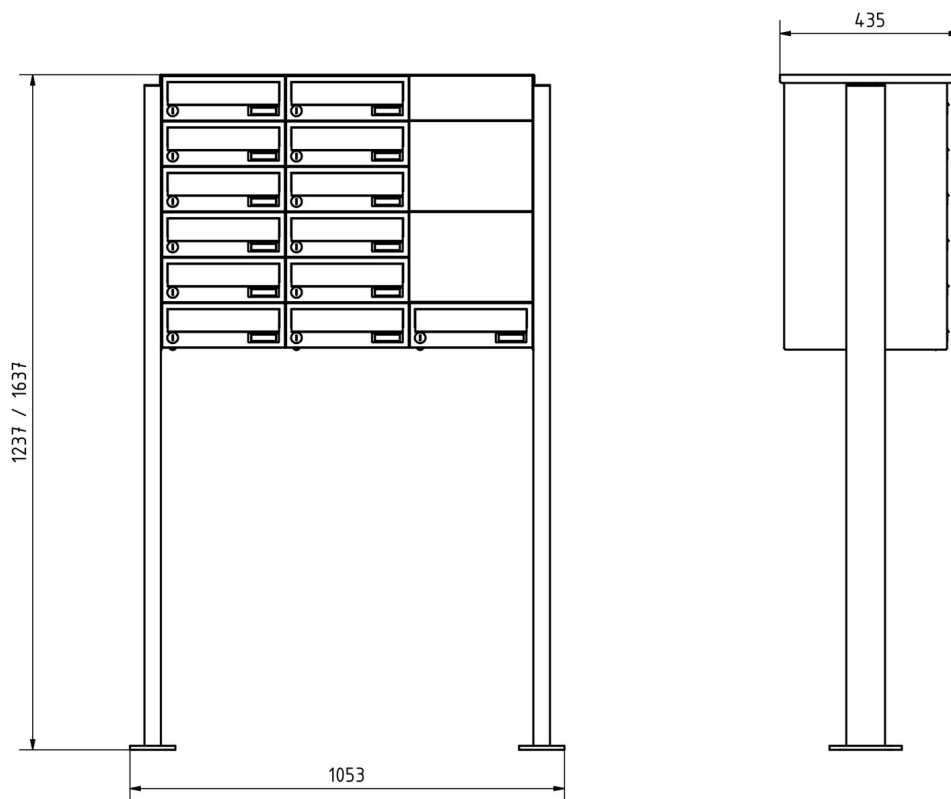

Schets

Montagebohrungen