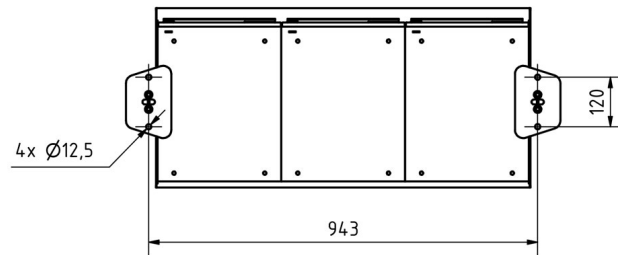

Schets

Montagebohrungen