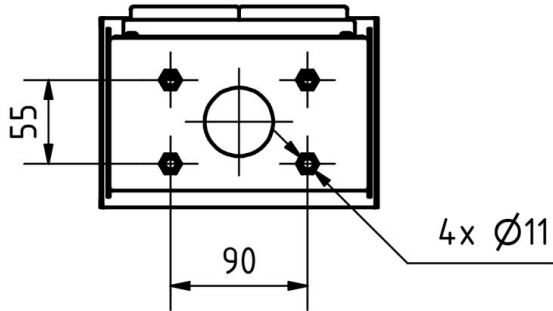

Schets

Montagebohrungen