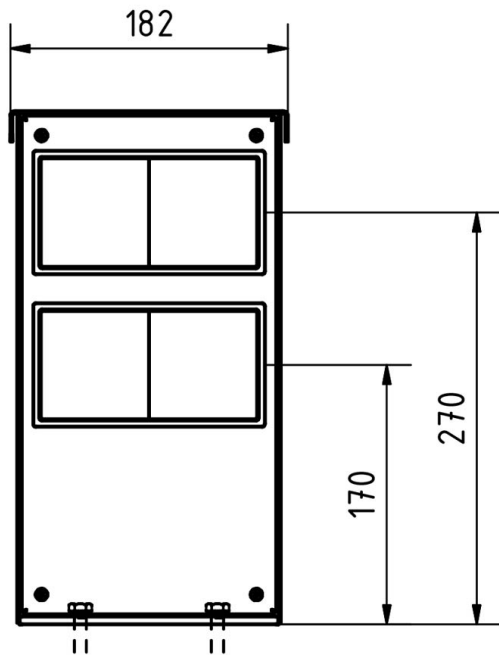

Schets

Montagebohrungen