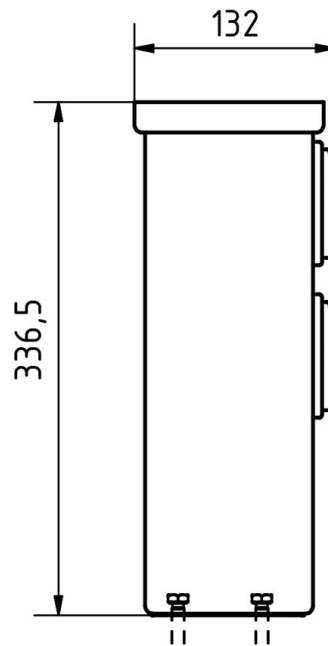

Schets

Montagebohrungen