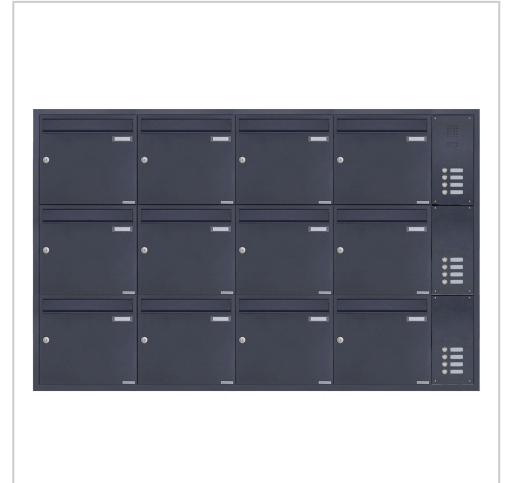

12-delige roestvast stalen inbouwbriefbus BASIC Plus 382XU UP met beldoos aan de zijkant - RAL naar keuze | Rechts | 100 mm diep | Kleur naar keuze | met 12 brievenbussen

Artikelnummer 382XU-12-SPS-100-R

Productbeschrijving

12-punts inbouwbriefbus BASIC Plus 382XU UP van roestvrij staal met beldoos aan de zijkant - RAL naar keuze

Moderne inbouwbriefbus voor 12 partijen - gemaakt in Duitsland door Briefkasten Manufaktur.

De briefbus is volledig gemaakt van roestvrij staal V2A, gepoedercoat in RAL-kleur. De zeer hoogwaardige afwerking en het doordachte concept maken van deze inbouwbriefbus onze topper. Een regenafvoerrand voor optimale bescherming tegen water, een doorlopende rubberen lip voor geruisloos insteken, het solide verwisselbare typeplaatje, een praktische posthouder en het zeer robuuste slot kenmerken deze inbouwbriefbus. Het inbouwframe van V2A-roestvrij staal is voorzien van een schuimrubberen afdichting en garandeert een zeer lange levensduur.