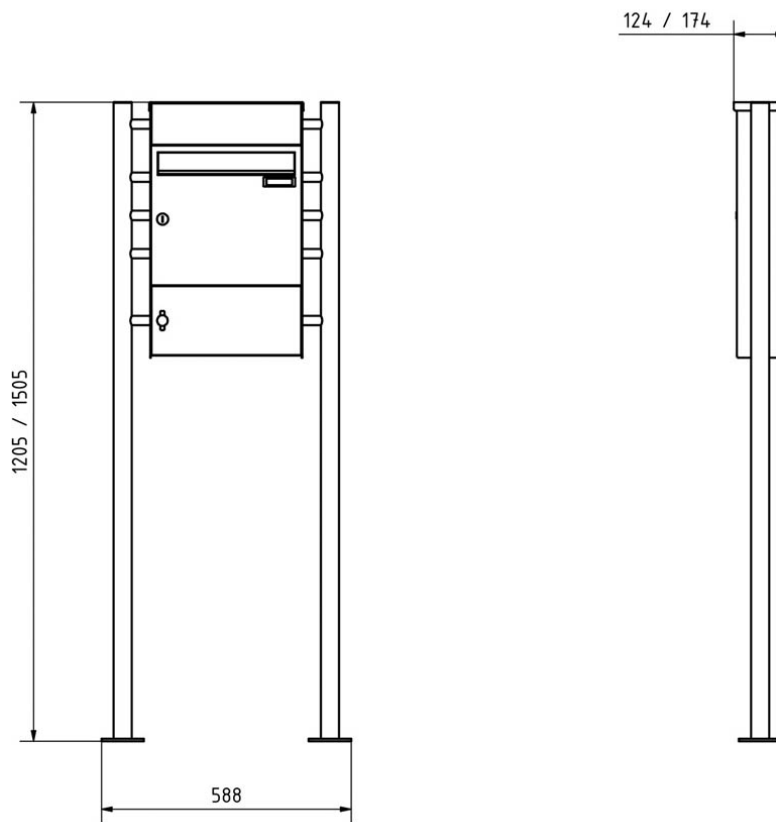

Schets

Montagebohrungen