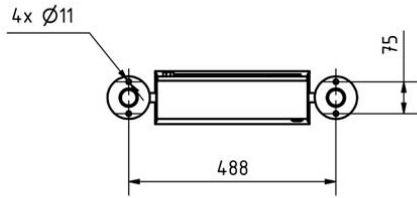

Schets

Montagebohrungen