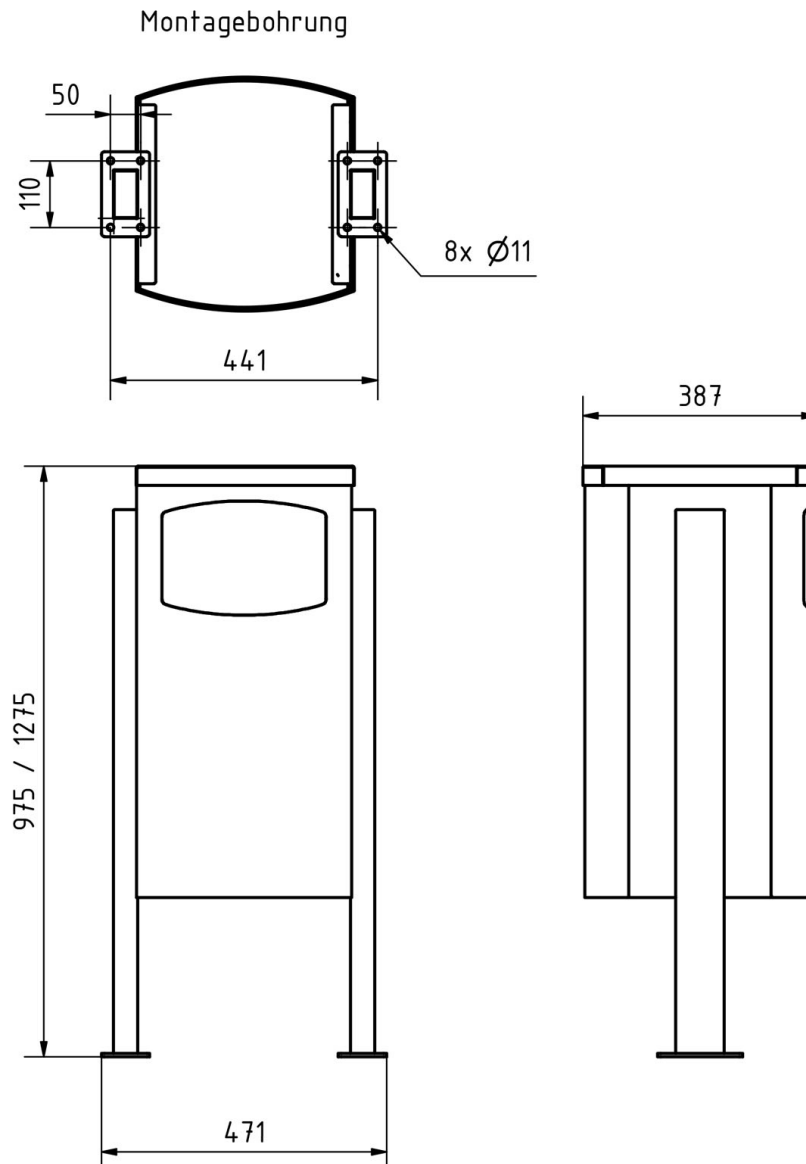

Afmetingen

Volume in liter	45
Totale hoogte in mm	900,0 | 1200,0 + 30,0
Totale breedte in mm	435,0
Diepte in mm	380,0
Gewicht in kg	28
Leveringstoestand	Geleverd in blokken, standelementen/karkas verdeeld

Schets