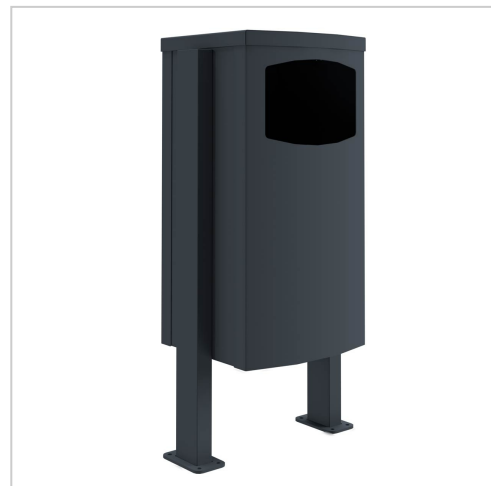

Roestvast stalen afvalbak - Afvalbak design BASIC 650X ST-BP - 45 liter - RAL naar keuze | Kleur naar keuze

Artikelnummer 650X-STBP-RAL

Productbeschrijving

Roestvast stalen afvalbak - Design BASIC 650X ST-BP afvalbak - 45 liter - RAL naar keuze

Hoogwaardige afvalbak met elegante rechthoekige buisstandaardelementen. De vrijstaande afvalbak is volledig gemaakt van 2 mm roestvrij staal V2A 1.4301, met poedercoating. Deze afvalbak gaat geen vergelijking uit de weg, extreem hoogwaardige afwerking en precisie.

De afmetingen maken een inhoud van ca. 45 liter mogelijk en de opening garandeert dat afval er gemakkelijk in kan worden gegooid. Dankzij de uitgekiende afvalzakverwijdering (zie video) is de afvalbak ontworpen zonder zichtbare schroeven en klinknagels.

Serie BASIS

Type montage Vrijstaand

Basismateriaal Roestvrij staal V2A 1.4301

Afmetingen

Volume in liter	45
Totale hoogte in mm	900,0 1200,0 + 30,0
Totale breedte in mm	435,0
Diepte in mm	380,0
Gewicht in kg	28
Leveringstoestand	Geleverd in blokken, standelementen/karkas verdeeld