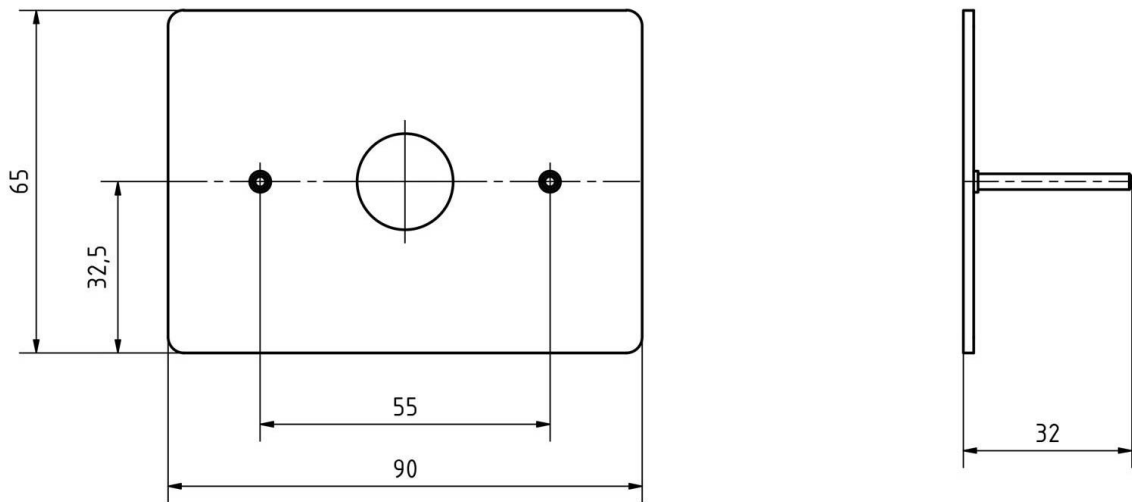

Roestvrijstalen klokplaat BASIC 422-9065 - RECHTHOEK | 90mm x 65mm | Roestvrij staal, gepolijst

Artikelnummer 422-9065

Productbeschrijving

Roestvast stalen bel BASIC 422-9065 - RECHTHOEK

De BASIC-klokplaat van V2A roestvast staal heeft een zeer hoogwaardige afwerking en een robuuste drukknop van roestvast staal. Hij wordt eenvoudig geïnstalleerd door de meegeleverde pluggen in het metselwerk te steken, waarna het element in de pluggen wordt "geslagen". Dit zorgt voor een optimale en veilige bevestiging. Het bevestigingsmateriaal is inbegrepen.

- Klokplaat van 2 mm roestvrij staal, gepolijst.
- Ronde roestvrijstalen beldrukker, optioneel met LED ringverlichting.
- Afmetingen: 90 x 65 x 2 mm (B x H x D).
- Optioneel naam opschrift, gelaserd ca. 7 mm hoog.

Productkenmerken

Serie	BASIS
Aantal belknoppen	1 drukknop
Basismateriaal	Roestvrij staal V2A 1.4301
Naametikettering	Naam labelen als lasergravure
Oppervlak/kleur	Grond
Type montage	Opbouw, Inbouw

Afmetingen

Breedte in mm	90
Hoogte in mm	65
Diepte in mm	UP 2.0 AP 33.0

Schets

Meer foto's