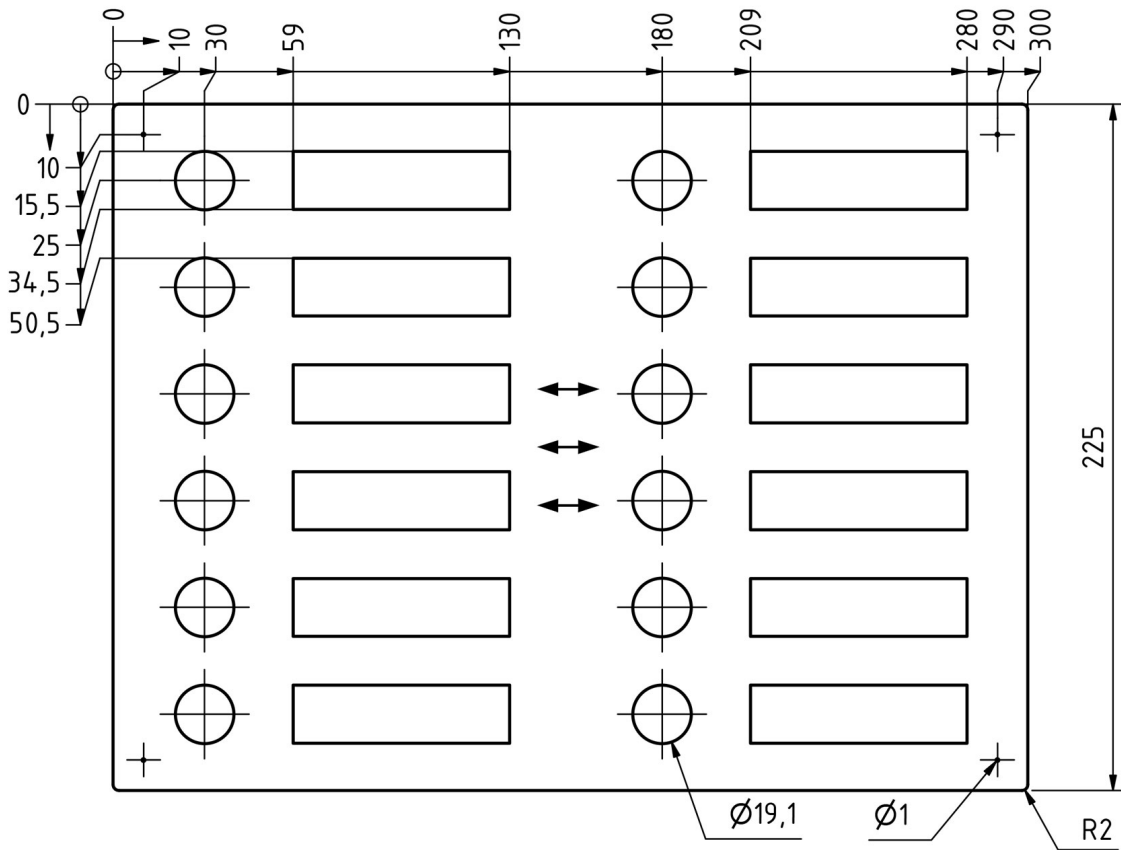

### Roestvrijstalen belplaat 300x225 BASIC 421 met poedercoating en naamplaatje - 12 partijen

De BASIC deurbelplaat in RAL-kleur heeft een zeer hoogwaardige afwerking en een robuuste roestvrijstalen drukknop. Hij is eenvoudig te installeren door de meegeleverde muurpluggen in het metselwerk te steken en vervolgens het element in de muurpluggen te "slaan". Dit zorgt voor een optimale en veilige bevestiging. Het bevestigingsmateriaal is inbegrepen.

- Belplaat voor 12 partijen gemaakt van 2 mm roestvrij staal, gepoedercoat in RAL-kleur fijnstructuur mat.
- Ronde roestvrijstalen beldrukker, optioneel met LED ringverlichting.
- Afmetingen: 300 x 225 x 2 mm (B x H x D).
- Inclusief verwisselbaar naamplaatje (type 2).

## Afmetingen

<b>Breedte in mm</b>	300
<b>Hoogte in mm</b>	225
<b>Diepte in mm</b>	2,0 + 30,0

Schets

Meer foto's