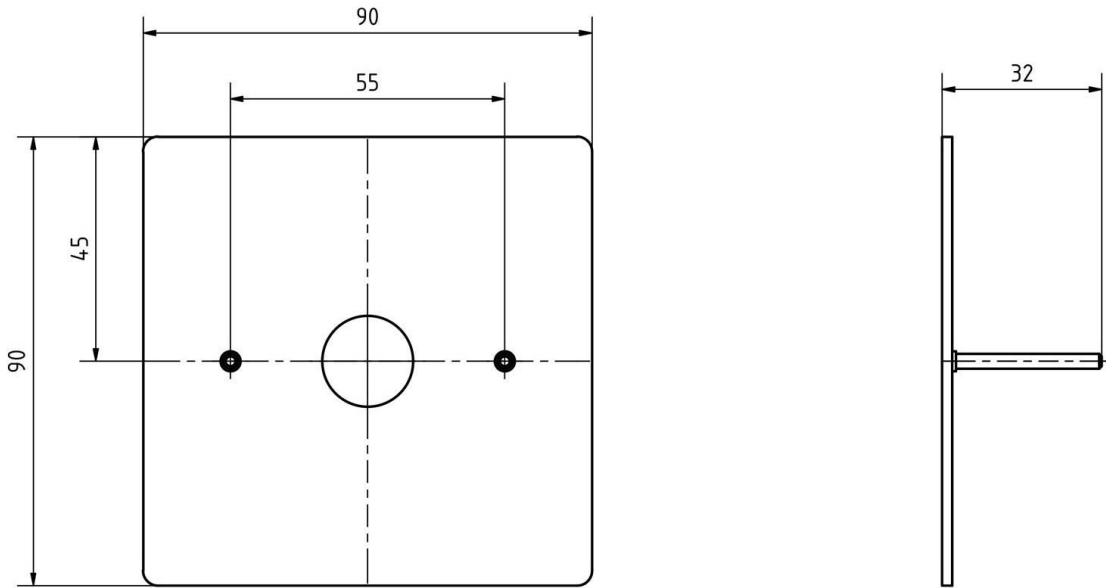

- Belplaat gemaakt van 2 mm roestvrij staal, gepoedercoat in RAL-kleur fijnstructuur mat.
- Ronde roestvrijstalen beldrukker, optioneel met LED ringverlichting.
- Afmetingen: 90 x 90 x 2 mm (B x H x D).
- Optioneel naam opschrift, gelaserd ca. 7 mm hoog.

## Afmetingen

<b>Breedte in mm</b>	90
<b>Hoogte in mm</b>	90
<b>Diepte in mm</b>	UP 2.0   AP 33.0

Schets