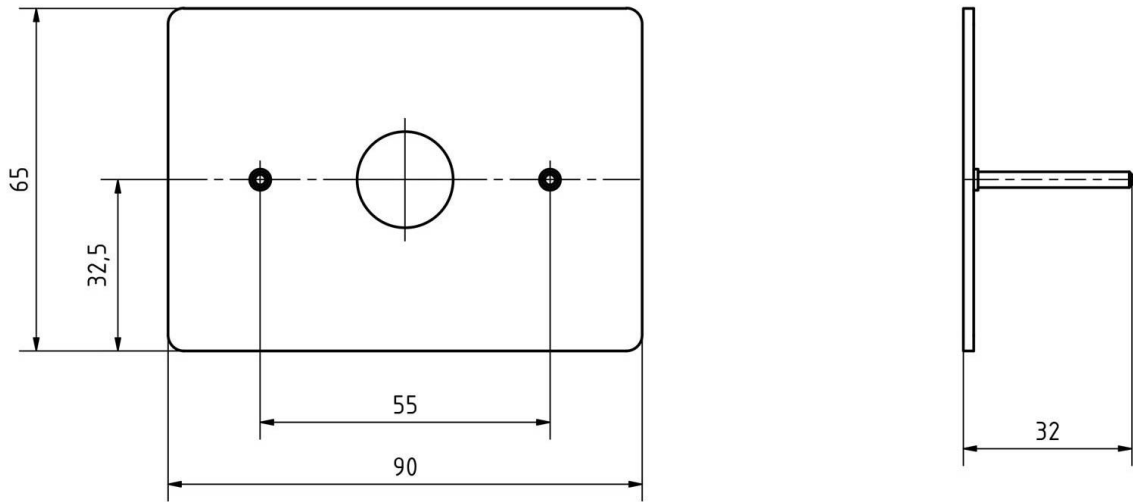

- Deurbelplaat van 2 mm roestvrij staal, gepoedercoat in RAL-kleur fijnstructuur mat.
- Ronde roestvrijstalen beldrukker, optioneel met LED-ringverlichting.
- Afmetingen: 90 x 65 x 2 mm (B x H x D).
- Optioneel naam opschrift, gelaserd ca. 7 mm hoog.

Afmetingen

Breedte in mm	90
Hoogte in mm	65
Diepte in mm	UP 2.0 AP 33.0

Schets

Meer foto's