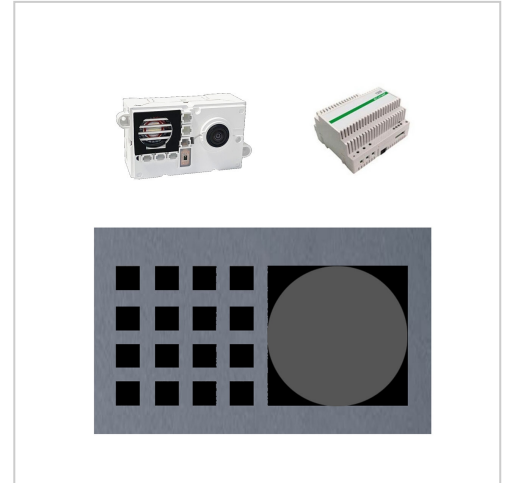

Videolautspreker Ultra EU2020-4 mit 1250VM für Hinterbau mit externen Tastern bis 4 Teilnehmer inkl. Netzteil 1210A

Artikelnummer 1299-KSEU2020-HB-MP

Productbeschrijving

Videolautspreker Ultra EU2020-4 mit 1250VM für Hinterbau mit externen Tastern bis 4 Teilnehmer inkl. Netzteil 1210A

Comelit Videolautspreker EU2020-4 mit 1250VM für den Hinterbau in Briefkastenanlagen mit externen Tastern bis 4 Teilnehmer (Tasterschnittstelle Ultra 3063U und Wohnungsstation benötigt, nicht enthalten).

- Farb-Audio-Video-Einheit für 2-Draht-Anlage, komplett mit vorn verstellbarer, LED- beleuchteter Farbkamera.
- 2-Draht-System, einfach 2 Drähte einstecken und loslegen.
- Weitwinkelkamera (H120° x V90° Sichtfeld) mit hoher Auflösung (1288 x 968 Pixel).
- LED Beleuchtung der Kamera. Durch die integrierten Infrarot-LEDs unter der Kameralinse werden alle Besucher auch bei Nacht optimal dargestellt.
- Omnidirektionales Digitalmikrofon und zwei Lautsprecher für HiFi-Audio.
- Zusätzliche optische und akustische Anzeigen für gehandicapte, in der Programmierung einstellbar.
- Durch das integrierte Relais können Tür- oder Toröffner direkt über das Modul angeschlossen werden. Die Steuerung der Tür- und Toröffner erfolgt über die Innenstation oder über Ihr Smartphone bzw. Tablet per App.
- Schutzart IP65 und IK08.
- Mit Adapter 1250VM zum Hinterbau in unsere Blenden und Briefkastenanlagen.
- Inkl. Netzteil 1210A (optional benötigtes Zubehör: Tasterschnittstelle Ultra 3063U, Wohnungsstation Video LS8701, LS8731, LS8741 oder 6801W).
- Empfohlene Einbauhöhe: 1350-1600mm.

Productkenmerken

Verbindungstechnologie 2-draads

Afmetingen

Breedte in mm	Außenstation 100 Netzteil 141
Hoogte in mm	Außenstation 90 Netzteil 89
Diepte in mm	Außenstation 35,0 Netzteil 62,0
Gewicht in kg	2
Leveringstoestand	Lieferung erfolgt montiert