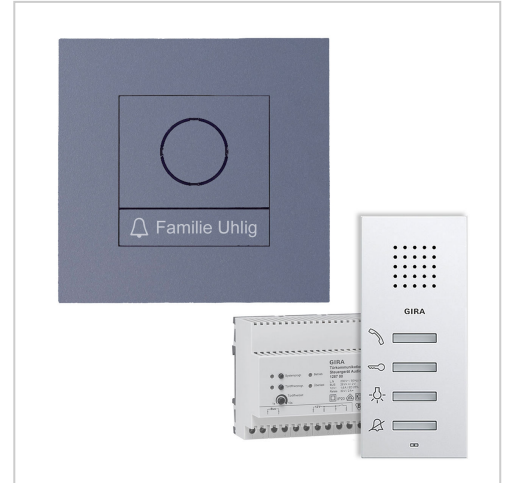

# Roestvaststalen intercom voor inbouw - GIRA System 106 - enkelvoudig - RAL naar keuze | 1-voudig | zonder | Gira Systeem 106 complete set audio | Kleur naar keuze

Artikelnummer 527-R-UP-1-KSAG1106

### Roestvrij stalen intercom voor inbouwmontage - GIRA System 106 - enkelvoudig - RAL naar keuze

Intercomsysteem voor inbouwinstallatie van het GIRA System 106. Naadloos geïntegreerd Gira System 106 in inbouwdesign. Er wordt 1 GIRA systeemmodule meegeleverd, zodat de intercom direct kan worden gebruikt. Het bijpassende GIRA huisstation en de besturingseenheid om deze intercomset compleet te maken zijn inbegrepen.

- Frontpaneel gemaakt van 2 mm roestvrij staal V2A 1.4301, poedercoating in RAL-kleur naar keuze.
- Onzichtbare bevestiging met bouten aan de achterkant.
- Aanbevolen uitsparing: H 143mm x B 143mm x D 50mm.
- Incl. GIRA huisstation & besturingseenheid meegeleverd, deurstationmodule Systeem 106 geïnstalleerd.

#### Gira deurstationmodule Systeem 106 - 5565 920, geïnstalleerd zonder bekabeling

- Compacte spraakmodule met geïntegreerde belknop voor communicatie tussen binnen en buiten.
- Een hoogwaardige microfoon en weerbestendige luidspreker zorgen voor een goede communicatie.
- Stroomvoorziening via 2-draads bus. Extra aansluiting voor ZV (bijv. noodzakelijk vanaf 3e cameramodule).
- Alle andere System 106 modules (behalve spraakmodule) worden via de deurstationmodule van stroom voorzien.