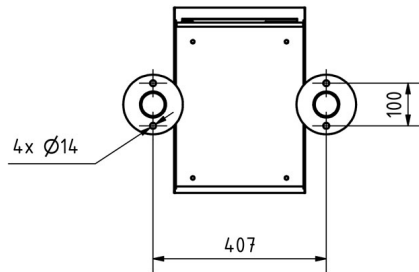

Schets

Montagebohrungen