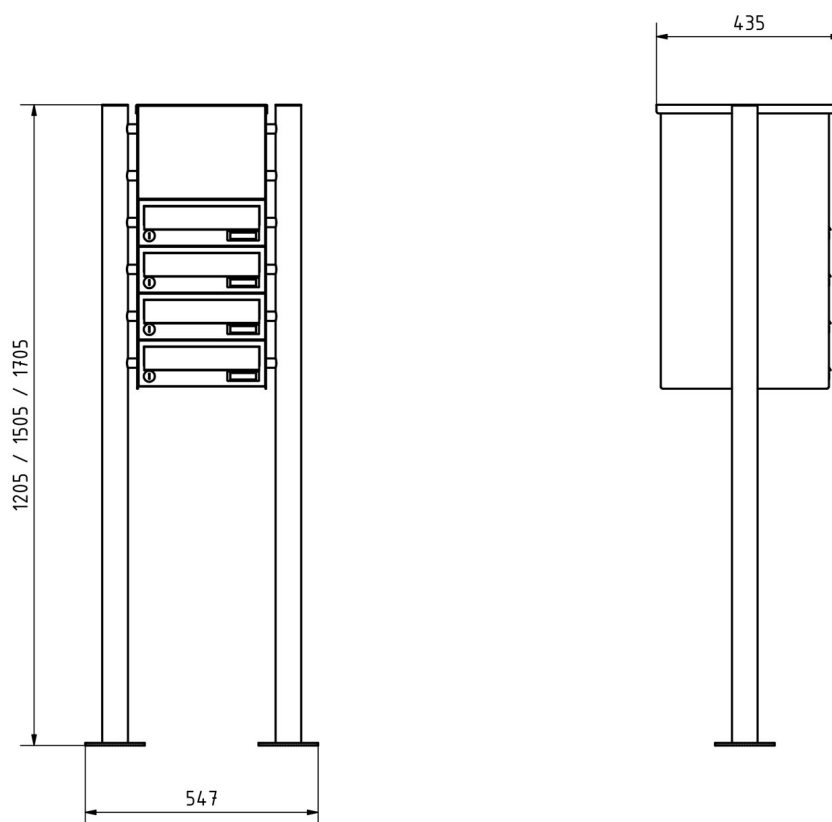

Schets

Montagebohrungen