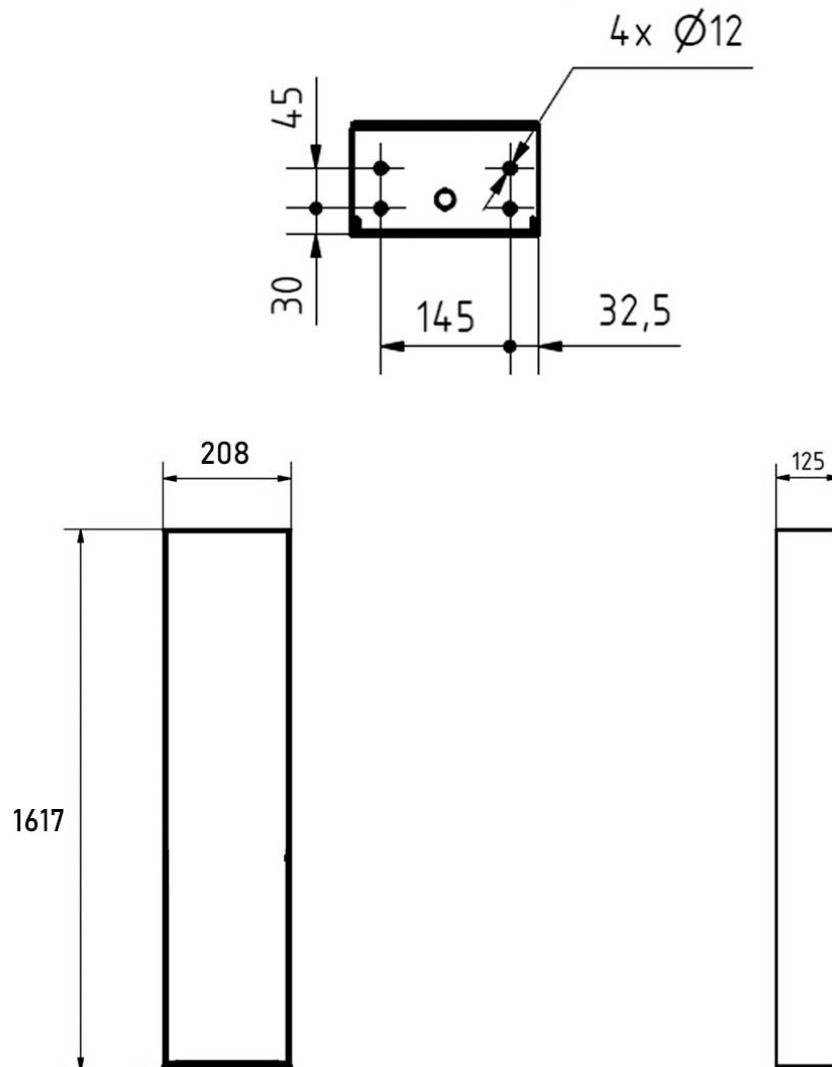

Szkic

Montagebohrungen