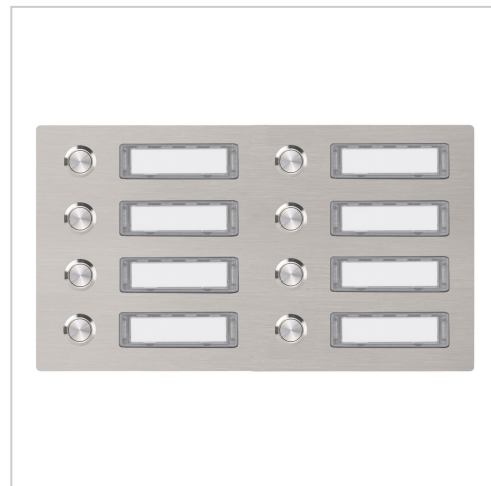

Płyta dzwonkowa ze stali nierdzewnej 300x155 BASIC 422 z tabliczką znamionową - 8 stron | 8 | Stal nierdzewna, polerowana

Numer artykułu 422-MP-8

Opis produktu

Płyta dzwonkowa ze stali nierdzewnej 300x155 BASIC 422 z tabliczką znamionową - 8 stron

Płyta dzwonkowa BASIC wykonana ze stali nierdzewnej V2A 1.4301, polerowana, ma bardzo wysokiej jakości wykończenie i solidny przycisk ze stali nierdzewnej. Jest łatwa w montażu poprzez wkręcenie dostarczonych kołków do muru, a następnie "wbicie" elementu w kołki. Zapewnia to optymalne i bezpieczne mocowanie. Materiał mocujący jest dołączony.

- Płyta dzwonkowa dla 8 osób wykonana z 2 mm stali nierdzewnej V2A 1.4301, polerowana.
- Okrągły przycisk dzwonka ze stali nierdzewnej, opcjonalnie z oświetleniem pierścieniowym LED.
- Wymiary: 300 x 155 x 2 mm (szer. x wys. x g.).
- Zawiera wymienną tabliczkę znamionową (typ 2).

Właściwości produktu

Seria	PODSTAWOWY
Liczba przycisków dzwonka	8 przycisków
Materiał bazowy	Stal nierdzewna V2A 1.4301
Powierzchnia/kolor	Uziemienie
Typ montażu	Montaż podtynkowy

Wymiary

Szerokość w mm	300
Wysokość w mm	155
Głębokość w mm	2,0 + 30,0