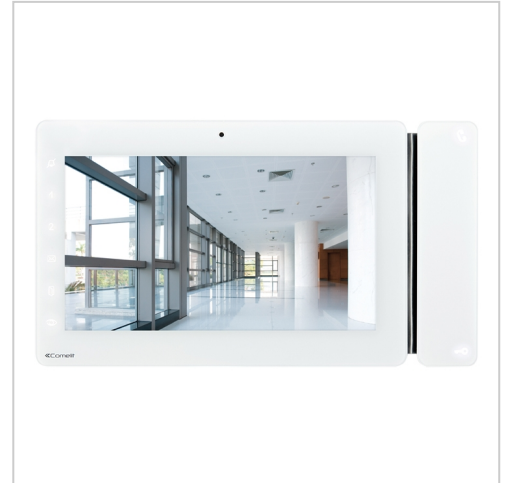

COMELIT Wohnungsstation Video Maxi 6801W mit 7 Zoll Bildschirm weiss | Aufputz

Artikelnummer 1299-6801W-AP

Produktbeschreibung

COMELIT Wohnungsstation Video Maxi 6801W mit 7 Zoll Bildschirm weiss

Innenstation Video Maxi in weiss für Aufputz- oder Unterputzmontage, Bildschirm 7" 16/9 mit Freisprechfunktion Full-Duplex und Softtouch-Tasten. Regelung der Helligkeit, der Farbe und der Lautstärke des Klingeltons, der individuell unter verschiedenen Melodien ausgewählt werden kann. Serienmäßige Ausstattung mit Tasten für Türöffner, Gesprächsannahme mit entsprechender LED-Anzeige sowie mit 12 weiteren Tasten für Selbsteinschaltung, Mithörsperre und andere Funktionen. Verwaltet serienmäßig den Etagenruf sowie die Rufwiederholung und ist serienmäßig mit 2Stk. 8-teiligen DIP-Schaltereinheiten für die Adressierung der Teilnehmer und die Programmierung der Tasten ausgestattet. Inklusive Abzweigklemme für Steigleitung Art. 1214/2C. Die Innenstation kann nur im System SB2 verwendet werden. Abmessungen: 223x124x25mm.

Rufe von der Türstation empfangen, wo auch immer Sie sich befinden: Für eine mobile Erreichbarkeit ist das Gateway bzw. Rufweiterleitungsmodul 1406A zu verwenden. Siehe Zubehör.

Wichtige Information

Kamera oder Sprechstellenvorbereitung