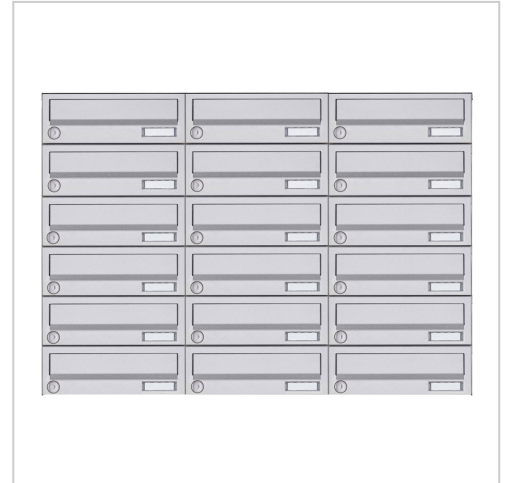

# 18er 6x3 Aufputz Briefkastenanlage Design BASIC 385A- VA AP - Edelstahl V2A, geschliffen | 300x110x385 mm (BxHxT) - ?? Normal 12 Liter | mit 18 Briefkästen | Edelstahl, geschliffen

Artikelnummer 385A-VA-18W

### 18er 6x3 Aufputz Briefkastenanlage Design BASIC 385A- VA AP - Edelstahl V2A, geschliffen

Moderne Aufputz Briefkastenanlage für 18 Parteien made in Germany by Briefkasten Manufaktur.

Die Briefkastenanlage besteht komplett aus Edelstahl V2A, geschliffen. Eine enganliegende Seitenverkleidung mit Regendach und die Regenablaufrienen zum optimalen Wasserschutz, eine Einwurflappe mit Gummilippe, das solide Wechselnamensschild und das robuste Schloss zeichnen diese Briefkastenanlage aus. Dieser Briefkasten ist pflegeleicht und unempfindlich.

Dank der Konstruktionsweise gestaltet sich die Selbstmontage unkompliziert.

- **18er Aufputz Briefkastenanlage komplett aus Edelstahl V2A, geschliffen**
- Die Anlage wird bei der Briefkasten Manufaktur erstellt. Deutsche Qualitätsfertigung "Made in Germany".
- Die Briefkästen aus aus Edelstahl V2A, geschliffen entsprechen der DIN/EN 13724. Einwurfgröße (3,5 cm x 26,5 cm) für C4 hoch, hier passen auch große Briefe rein, ohne zu knicken.
- Einwurflappen mit geräuschkämpfender Gummilippe für sehr leisen Einwurf der Post.
- Die Türen sind von links nach rechts zu öffnen.
- Inkl. 2 Schlüssel mit Schlüsselnummer und Wechselnamensschild unter der Einwurflappe pro Briefkasten.
- Inkl. enganliegender Seitenverkleidung+Regendach aus Edelstahl V2A, geschliffen.
- Zur einfachen 1-2 Personen Wandmontage mit Montageschiene inkl. Befestigungsmaterial (Schrauben + Dübel).

## Produkteigenschaften

<b>Serie</b>	BASIC
<b>Einzelkasten nach Volumen</b>	Normal > 10 Liter
<b>Namensbeschriftung</b>	Namensschild
<b>Grundmaterial</b>	Edelstahl V2A 1.4301
<b>Postentnahme</b>	Frontseitig
<b>Anzahl der Briefkästen</b>	mit 18 Briefkästen
<b>Oberfläche/Farbe</b>	Geschliffen
<b>Montageart</b>	Aufputz