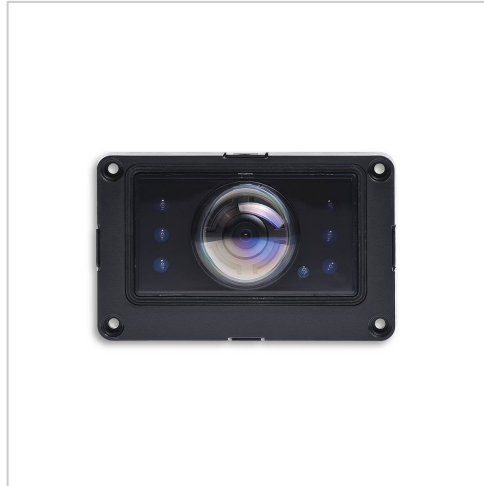

# Busch-Jaeger Kameramodul 180

Artikelnummer 1246-83503

### Busch-Jaeger Kameramodul 180

Das Kameramodul mit 170°-Blickwinkel erfasst nahezu den gesamten Bereich vor und neben dem Eingang. Mit dem Drehschalter an der Rückseite des Moduls kann der gewünschte Blickwinkel eingestellt werden. Darüber hinaus kann mit dem Kippschalter an der Rückseite des Geräts die "Schnappschuss"-/ "Überwachungsfunktion" aktiviert bzw. deaktiviert werden.

- **Erweitert das Einbau-Audiomodul mit Videofunktionalität.**
- Videokamera mit automatischer Tag-/Nacht-Umschaltung und Infrarot-LEDs zur Ausleuchtung der Nachtaufnahmen.
- Eingebaute Heizung um die Linse beschlagfrei zu halten.
- Erfassungswinkel horizontal/vertikal: 170°/135°
- Temperaturbereich Gerät: -25 °C - 55 °C
- Maße (H x B x T): 62 mm x 98 mm