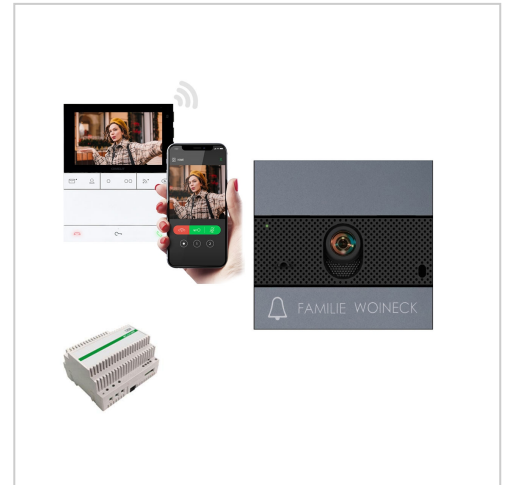

# Video-Modul Ultra für Hinterbau inkl. Netzteil 1210A & Wohnungsstation LS8741 Wifi - Komplettsset - RAL nach Wahl

Artikelnummer 1299-KSUT2020-HB

### Video-Modul Ultra für Hinterbau inkl. Netzteil 1210A & Wohnungsstation LS8741 Wifi - Komplettsset - RAL nach Wahl

- Audio/ Video-Einheit in RAL/DB Farbe nach Wahl.
- 2-Draht-System, einfach 2 Drähte einstecken und loslegen.
- Weitwinkelkamera (2-Draht: H120° x V90° Sichtfeld) mit hoher Auflösung.
- LED Beleuchtung der Kamera sowie der Tasten mit Dämmerungssensor zur Energieeinsparung
- Omnidirektionales Digitalmikrofon und zwei Lautsprecher für HiFi-Audio.
- Zusätzliche optische und akustische Anzeigen für gehandicapte, in der Programmierung einstellbar.
- Schutzart IP65 und IK08.
- Modul zum Hinterbau in unsere Blenden und Briefkastenanlagen (Comelit Türstation Ultra 1x1 vorbereitet).
- Inkl. Wohnungsstation LS8741 mit Mobilfunktion und Netzteil 1210A.