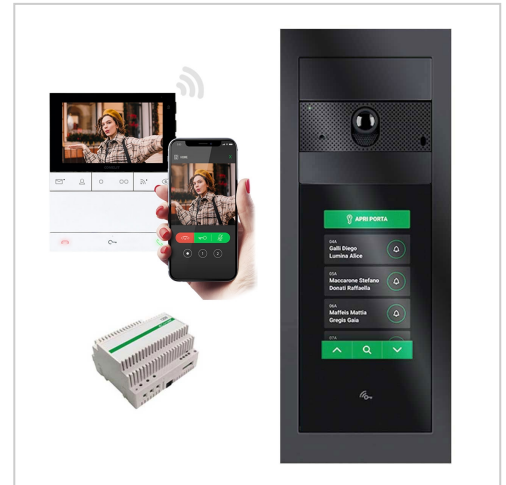

Video- Türsprechanlage Ultra Touch UP - Ein- und Mehrfamilien - RAL nach Wahl - EU konform

Artikelnummer 1299-KSUT2090

Produktbeschreibung

Video- Türsprechanlage Ultra Touch UP - Ein- und Mehrfamilien - RAL nach Wahl - EU konform

Die Video Türstation Ultra Touch verfügt über einen kapazitiven 5"-High-Visibility-Touchscreen mit bruchsicherem Glas und benutzerfreundlichen Grafiken. Es ermöglicht nahezu unbegrenzte Anpassungen, wie das Einfügen des Firmenlogos und das Einstellen eines Begrüßungsbildschirms. Eine einfach zu bedienende grafische Oberfläche ermöglicht die Anpassung des Layouts für den direkten Aufruf der Teilnehmer zum Beispiel mit Logos als Taste, die Aktivierung der Türöffnung oder einer Beleuchtung sowie die Anzeige von Mitteilungen der Verwaltung an den Besucher. Das Layout als Codemodul ist möglich, um direkt den Teilnehmer mit Kenntnis des Teilnehmer-Codes anzurufen oder als Zugangskontrollfunktion mit PIN Eingabe inkl. Aktivierung der Ausgänge der Audio- oder Audio/Video-Module und des Relais der Anlage(Türoffner etc.). Zudem ist die Türstation mit einem RFID-Lesegerät ausgestattet für die Aktivierung einer Öffnung mit Comelit-Fobs, um Türen ohne Schlüssel zu öffnen.

Mit der Bluetooth-Verbindung ist die Verwaltung des Verzeichnisses über die MyComelit App oder MyComelit Browserversion möglich. Ultra ist so konzipiert und gebaut, dass es sowohl die Bedürfnisse von Installateuren als auch von den Benutzern erfüllt: Das Touchscreen Modul und das digitale Verzeichnis sind mit der BLE-Technik (Bluetooth Low Energy) ausgestattet, mit dem die Türstationen via ViP Manager Software nicht nur über Kabel, sondern auch über eine Bluetooth-Verbindung mit dem PC programmiert werden können. Diese Technologie, kombiniert mit der Entwicklung der MyComelit-App, ermöglicht es, Namen in digitalen Verzeichnissen mit dem Smartphone zu verwalten, was die Verwaltung noch agiler macht.