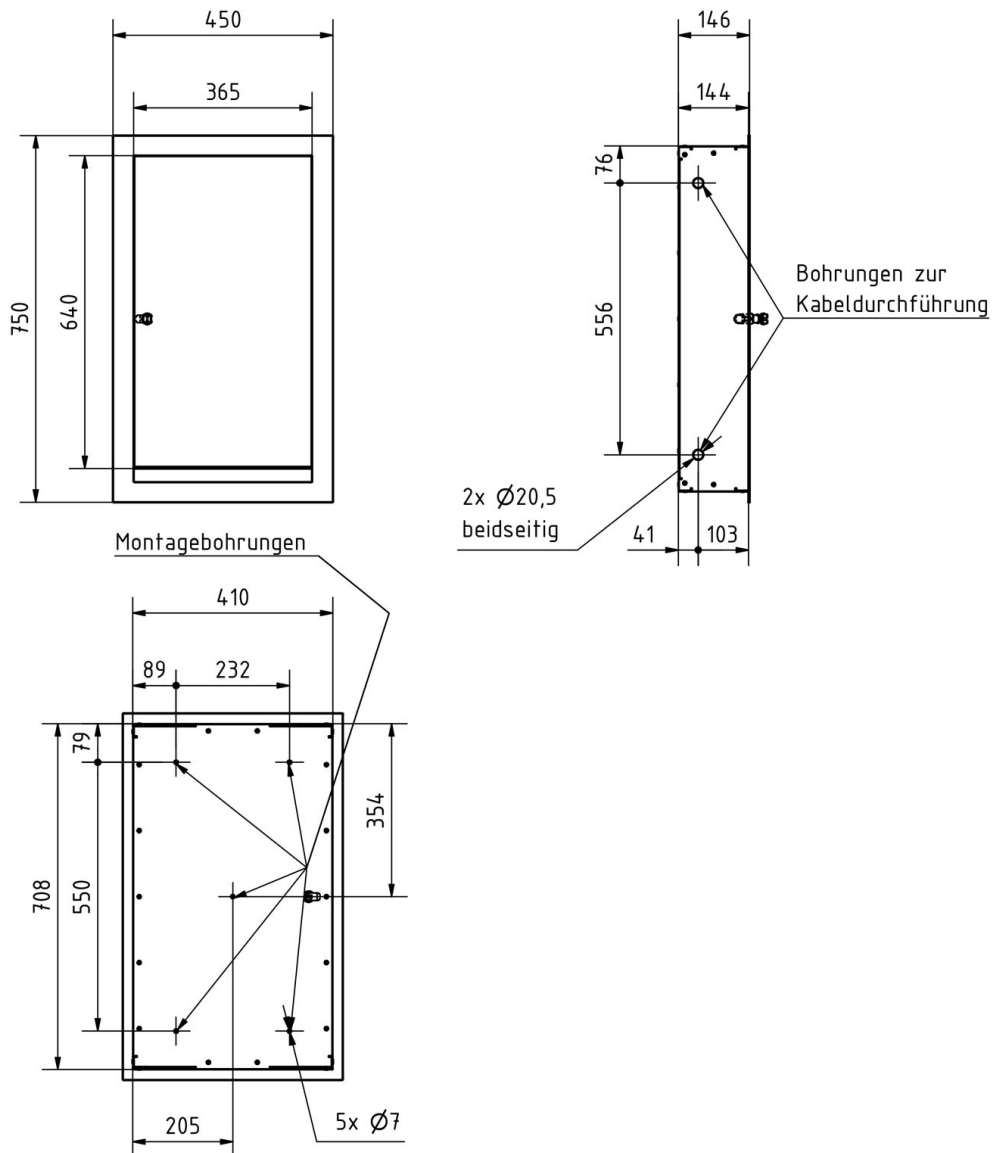

Abmessungen

Höhe Einzelkasten in mm	710,0 | 750,0
Breite Einzelkasten in mm	410,0 | 450,0
Volumen in Liter	44
Tiefe in mm	150,0
Gewicht in kg	32
Lieferzustand	Lieferung erfolgt komplett montiert

Skizze